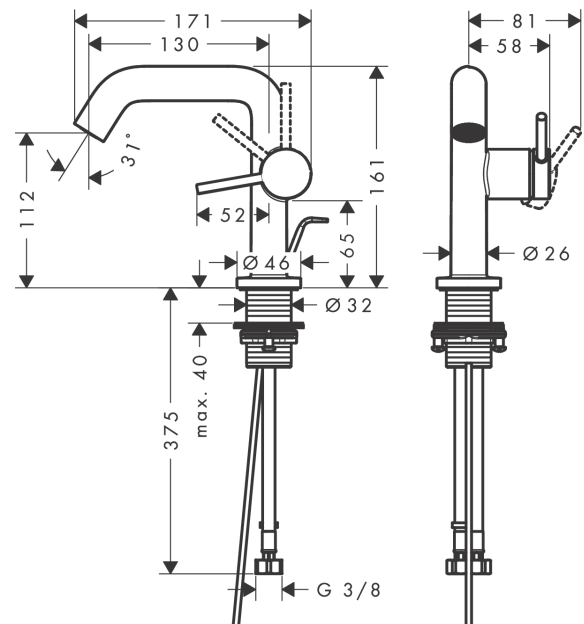

Tecturis S

Einhebel-Waschtischmischer 110 Fine CoolStart EcoSmart+ mit Zugstangen-Ablaufgarnitur

Oberfläche: **Mattschwarz** Artikelnummer: **73323670**

Beschreibung

Merkmale

- besteht aus: Einhebel-Waschtischmischer, Ablaufgarnitur
- ComfortZone 110
- Ausladung: 130 mm
- Auslaufhöhe: 112 mm
- Griffvariante: Hebelgriff
- Strahlart: Normalstrahl
- maximale Durchflussmenge bei 3 bar: 4 l/min
- Keramikmischsystem
- für Durchlauferhitzer geeignet
- Zugstangen-Ablaufgarnitur G 1¼
- Material Ablaufventil: Metall
- Anschlussart: G ¾ Anschlussschläuche
- Anschlussgröße: DN15
- Kaltwasser in Griff-Grundstellung
- EU-Taxonomie: max. 6 l/min - wesentlicher Beitrag (SC) möglich
- PA-IX 38577/IO

Technologie

Designpreise

Produktabbildung

Maßzeichnung

Tecturis S

Einhebel-Waschtismischer 110 Fine CoolStart EcoSmart+ mit Zugstangen-Ablaufgarnitur

Oberfläche: **Mattschwarz** Artikelnummer: **73323670**

Durchflussdiagramm