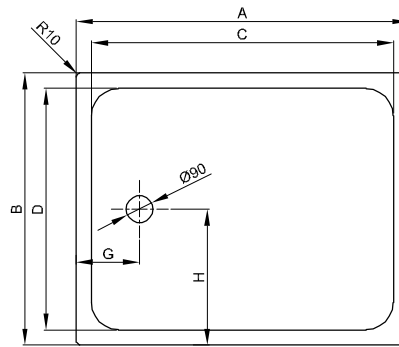

BetteSupra 1000-1500 mm

Duschkannen mit Schenkel ≥ 1000 mm

Information

Für die Montage empfehlen wir die BetteLevel Montagefüße, Verstellbereich 85 - 225 mm oder das Fuß-System, Verstellbereich 80 - 200 mm.