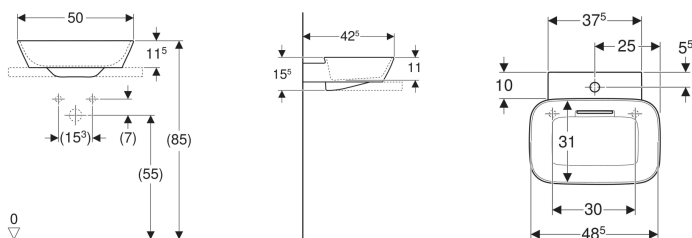

Geberit ONE Aufsatzwaschtisch Schalenform, Abgang horizontal

Beispielbild

Verwendungszwecke

- Zur Montage auf Waschtischplatten

Eigenschaften

- Abgang horizontal
- Überlauffunktion unsichtbar

- Betätigung über Zugstange
- Mit integriertem Haarsieb
- Hygienisch durch optimales Strömungsverhalten
- Unter- und Rückseite geschliffen

Technische Daten

Werkstoff | Sanitärkeramik

Lieferumfang

- Waschtisch
- Ablaufblende mit Kammeinsatz, magnetische Befestigung

- Waschbeckenanschluss und Geruchsverschluss Raumsparmodell
- Befestigungsmaterial

Zusätzlich zu bestellen

- Geberit ONE Waschtischplatte mit Ausschnitt, für Aufsatzwaschtisch Schalenform
- Geberit ONE Waschtischplatte mit Ausschnitt, Steinzeug, für Aufsatzwaschtisch Schalenform

Art.-Nr.	Farbe / Oberfläche	Hahnloch	Überlauf	B	B2	H	T	T2	VE1
505.052.00.1	Waschtisch: weiß matt Blende: weiß glänzend	ohne	ohne	50 cm		15.5 cm	42.5 cm		1 St.