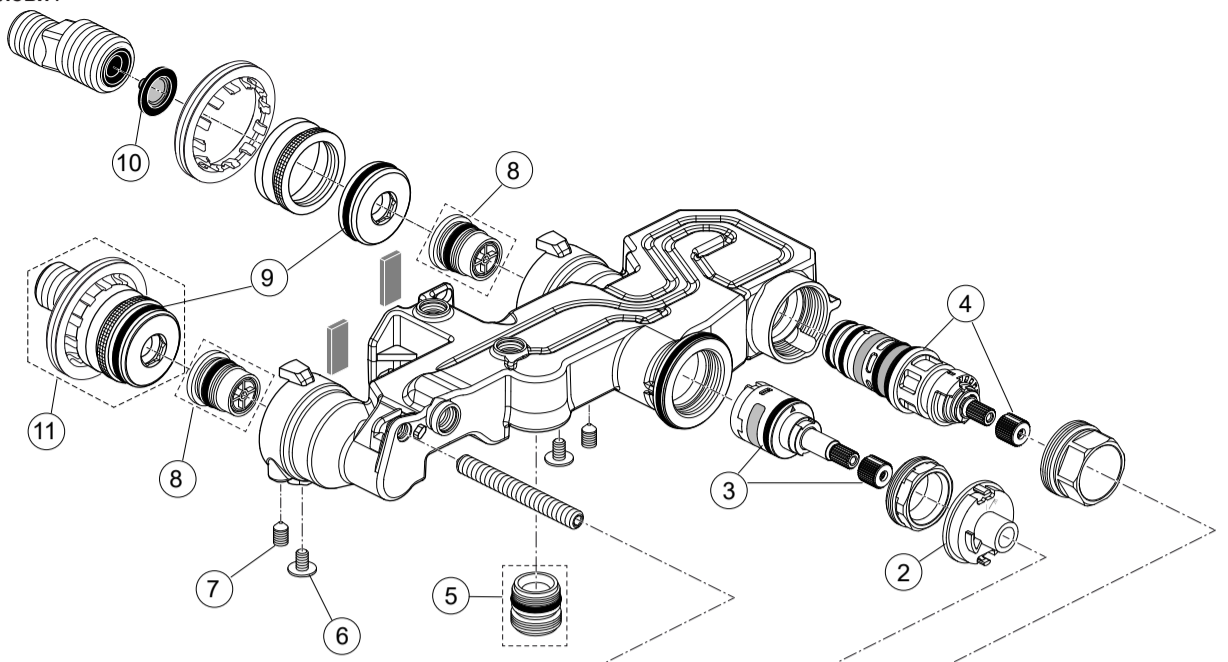

XX = AA, XG, ...

Pos.	Part No.
1	A 861 556 XX
2	A 861 557 NU
3	A 861 558 NU
4	A 861 559 NU
5	A 861 374 NU
6	A 861 560 NU
7	A 962 857 NU
8	A 861 367 NU
9	A 960 071 NU
10	A 962 595 NU
11	F 961 128 NU

Ideal Standard

P	bar	MAX. 10	5		Q (3 bar)
T	°C	MAX. 80	65		l/min
			55		23