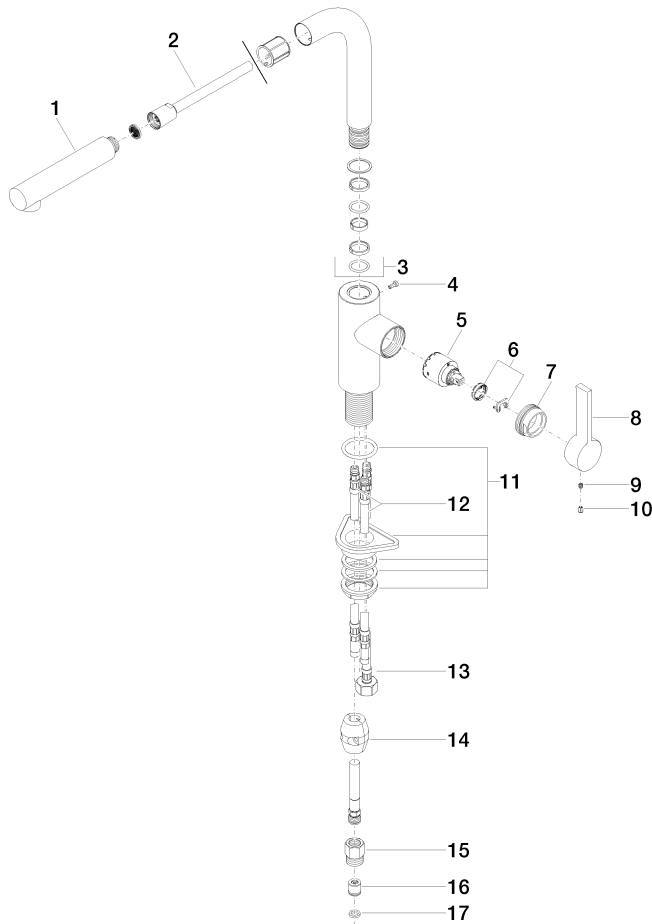

33 840 790

- Ausladung 235 mm
  - schwenkbarer Auslauf 360°
  - luftangereicherter Strahl
  - Armaturenhöhe 337 mm
  - Höhe bis Luftsprudler 300 mm
  - Bohrungsdurchmesser 35 mm
  - 2x US Druckschlauch 3/8"
  - gewebeumflichtener Brauseschlauch 1500 mm
  - Durchfluss max. 8,8 l/min bei 3 bar Fließdruck
  - bleifrei
  - Dieses Produkt leistet einen Beitrag zur Erfüllung der Vorgaben von nachhaltigen Gebäudezertifizierungen, z.B. LEED®, BREEAM®, DGNB
- Eigensicher gegen Rückfließen.

## ELIO Einhebelmischer Pull-out - Chrom

ELIO

33 840 790

#### **Produktversion von 12/31/2013 bis 5/15/2020**

Produktversion von 5/15/2020 bis 5/5/2021

Produktversion von 5/5/2021 bis 6/1/2022

Produktversion ab 6/1/2022

Nr.	Artikelnummer	Benennung	Verbaumenge	Lieferzeit
	04 12 11 106 00-00	Spülbrause 30 x 35 x 168 mm - Chrom	18	10