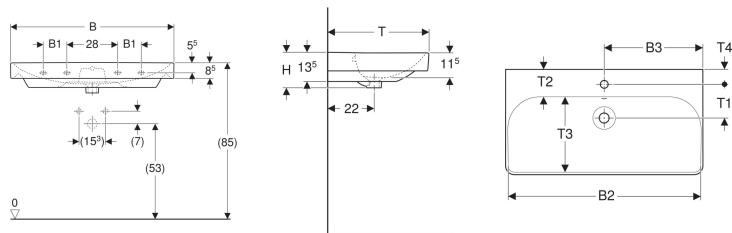

Geberit Smyle Square Waschtisch

Beispielbild

Eigenschaften

- Unterbaufähig

Technische Daten

Werkstoff

Sanitärkeramik

Art.-Nr.	Farbe / Oberflä- che	Hahn- loch	Überlau- f	B	B1	B2	B3	Breite Unt- erschrank	H	T	T1	T2	T3	T4	Befestig- ungspun- kte	VE 1
500.259.01.8	weiß / KeraTect	mittig	sichtbar	55 cm	- cm	51.8 cm	27.5 cm	53.6 cm	17 cm	44 cm	15 cm	6.5 cm	27.5 cm	7 cm	2	1 St.

Zubehör

- Geberit Tauchrohrsiphon für Waschbecken, Abgang horizontal
- Geberit Tauchrohrgeruchsverschluss für Waschbecken, Abgang horizontal
- Geberit Tauchrohrgeruchsverschluss für Waschbecken, Raumsparmodell, Abgang horizontal
- Geberit Tauchrohrsiphon für Waschbecken, Anschluss BSP, Abgang horizontal oder vertikal
- Befestigungsset für Geberit Waschtische