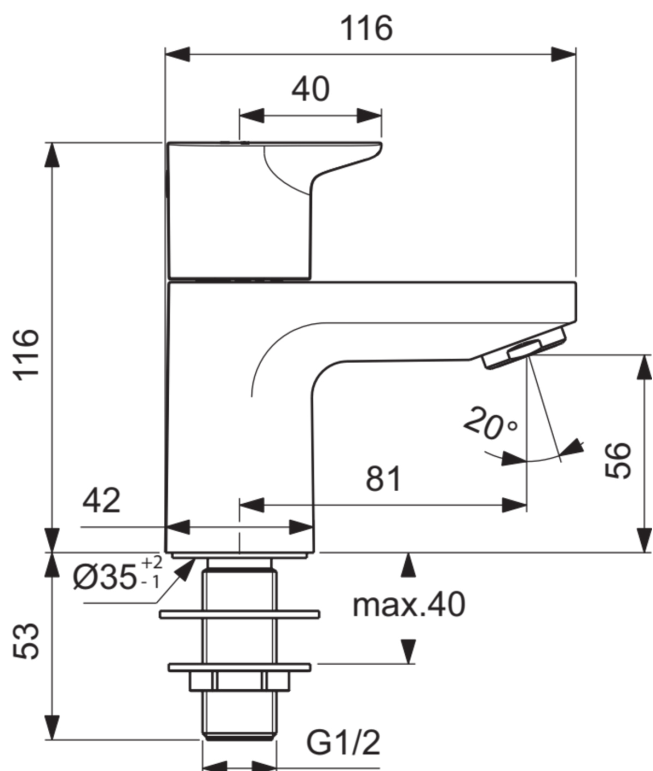

CERAPLAN

BD284AA

CERAPLAN | Standventil 42x116x116 mm, 81 mm vertikaler Abstand bis Mitte Auslauf in chrom, 5 l/min (3 bar), ohne Ablaufgarnitur | SmartShine Oberfläche

Bild & Zeichnung

Allgemeine Informationen

| | |
|------------------------|----------------------------|
| Produktkategorie: | Waschtischarmaturen |
| Produktart: | Standventil |
| Marke: | Ideal Standard |
| Kollektion: | CERAPLAN |
| Designer: | Palomba Serafini Associati |
| Colour: | AA - Chrom |
| Oberflächenveredelung: | glänzend |
| Maximale Höhe (mm): | 116 |
| Maximale Breite (mm): | 42 |
| Ausladung (mm): | 116 |
| Befestigungsart: | Schaftverschraubung |
| Nettogewicht (kg): | 0.93 |
| EAN Code: | 3800861106890 |

CERAPLAN

BD284AA

CERAPLAN | Standventil 42x116x116 mm, 81 mm vertikaler Abstand bis Mitte Auslauf in chrom, 5 l/min (3 bar), ohne Ablaufgarnitur | SmartShine Oberfläche

Produktspezifikationen

| | |
|---------------------------------|------------------|
| PVD Technologie: | Nein |
| Smartshine: | Ja |
| Auslaufart: | Starr |
| Oberflächenschutz: | verchromt |
| Oberflächenveredelung: | glänzend |
| Strahlreglerart: | Luftsprudler |
| Sichtbarkeit des Strahlreglers: | Sichtbar |
| Einstellbar Strahlregler: | Nein |
| Berührungslose Steuerung: | Nein |
| Griffart: | Betätigungshebel |
| Mit Verschlussstopfen: | Nein |
| Mit Rosette(n): | Nein |
| Mit Griff(en): | Ja |
| Mit Auslass: | Ja |
| Mit herausziebarer Spülbrause: | Nein |
| Mit Ablaufgarnitur: | Nein |
| Montageart: | Hahnloch |