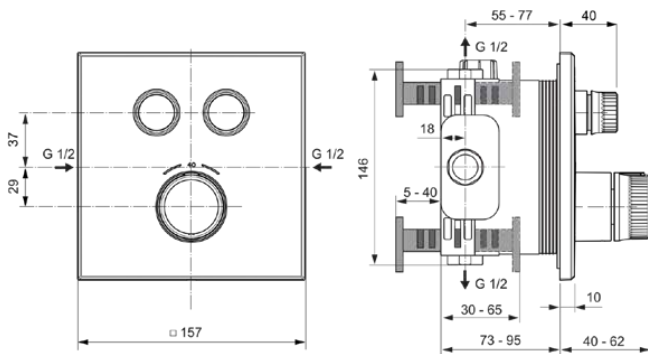

CERATHERM NAVIGO

A7302A5

CERATHERM NAVIGO | Brausearmatur UP Bausatz 2 157x40x157 mm in magnetic grey, Kit 1 required (A1000), 18 l/min (3 bar) | Thermostatfunktion, Wasser- & Energiesparend, PVD Technologie

Bild & Zeichnung

Allgemeine Informationen

Produktkategorie:	Brausearmaturen
Produktart:	Brausearmatur UP Bausatz 2
Marke:	Ideal Standard
Kollektion:	CERATHERM NAVIGO
Designer:	Ideal Standard
Colour:	A5 - Magnetic Grey
Oberflächenveredelung:	satın
Maximale Höhe (mm):	157
Maximale Breite (mm):	157
Ausladung (mm):	40 - 62
Befestigungsart:	Kit 1 benötigt
Empfohlenes Unterputz-Kit:	A1000
Nettogewicht (kg):	2.10
EAN Code:	4015413349581

Name des ACS-Zertifikates: 20 ACC LY 100

Produktspezifikationen

Anzahl der Rosette(n):	1
Anzahl der Griffe:	3
Farbcode:	A5
Farbbeschreibung:	magnetic grey
Cool Body Technologie:	Nein
Absperrbare S-Anschlüsse:	Nein
Einstellbar Spülzeit:	Nein
Griffposition:	Vorderseite
Material:	Metall
Material der Rosette(n):	Messing
Materialspezifikation:	Messing
Maximaler Durchfluss bei 3 bar (l/min):	18
Maximaler Durchfluss bei 3 bar (l/min) für alle Auslässe:	18
Durchfluss bei 3 bar (l) - Auslauf:	18

Produktspezifikationen

Betriebs-Höchstdruck (bar):	10
Betriebs-Mindestdruck (bar):	0.5
Geräuschgedämpfte S-Anschlüsse:	Nein
PVD Technologie:	Ja
Form der Rosette(n):	Quadrat
Oberflächenschutz:	PVD
Oberflächenveredelung:	satin
Temperaturbegrenzer:	Ja
Thermostatisch:	Ja
Art der Temperaturkontrolle:	Thermostatisch
Mit S-Anschlüssen:	Nein
Mit Rosette(n):	Ja
Mit Griff(en):	Ja
Mit Handbrause-Set:	Nein
Mit Kopfbrause:	Nein
Mit Dichtvlies:	Ja
Mit Brausekombination:	Nein
Befestigungsart:	Kit 1 benötigt
Montageart:	Wandeinbau