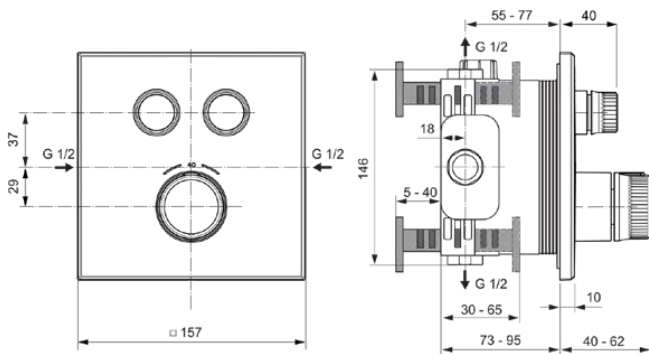

CERATHERM NAVIGO

A7302A5

CERATHERM NAVIGO | Brausearmatur UP Bausatz 2 157x40x157 mm in magnetic grey, Kit 1 required (A1000), 18 l/min (3 bar) | Thermostatfunktion, Wasser- & Energiesparend, PVD Technologie

Bild & Zeichnung

Allgemeine Informationen

Produktkategorie:	Brausearmaturen
Produktart:	Brausearmatur UP Bausatz 2
Marke:	Ideal Standard
Kollektion:	CERATHERM NAVIGO
Designer:	Ideal Standard
Colour:	A5 - Magnetic Grey
Oberflächenveredelung:	satin
Höhe (mm):	157
Breite (mm):	157
Ausladung (mm):	40 - 62
Befestigungsart:	Kit 1 benötigt
Empfohlenes Unterputz-Kit:	A1000
Nettogewicht (kg):	2.10
EAN Code:	4015413349581

Produktspezifikationen

Anzahl der Rosette(n):	1
Anzahl der Griffe:	3
Farbcode:	A5
Farbbeschreibung:	magnetic grey
Cool Body Technologie:	Nein
Absperrbare S-Anschlüsse:	Nein
Einstellbar Spülzeit:	Nein
Griffposition:	Vorderseite
Material:	Metall
Material der Rosette(n):	Messing
Materialspezifikation:	Messing
Maximaler Durchfluss bei 3 bar (l/min):	18
Maximaler Durchfluss bei 3 bar (l/min) für alle Auslässe:	18
Durchfluss bei 3 bar (l) - Auslauf:	18

Produktspezifikationen

Betriebs-Höchstdruck (bar):	10
Betriebs-Mindestdruck (bar):	0.5
Geräuschgedämpfte S-Anschlüsse:	Nein
PVD Technologie:	Ja
Form der Rosette(n):	Quadrat
Oberflächenschutz:	PVD
Oberflächenveredelung:	satin
Temperaturbegrenzer:	Ja
Thermostatisch:	Ja
Art der Temperaturkontrolle:	Thermostatisch
Mit S-Anschlüssen:	Nein
Mit Rosette(n):	Ja
Mit Griff(en):	Ja
Mit Handbrause-Set:	Nein
Mit Kopfbrause:	Nein
Mit Dichtvlies:	Ja
Mit Brausekombination:	Nein
Befestigungsart:	Kit 1 benötigt
Montageart:	Wandeinbau