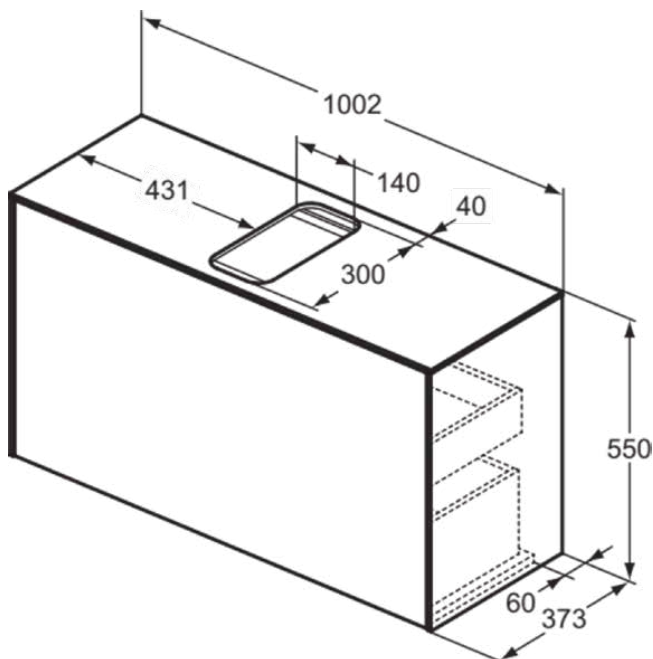

CONCA

T3936Y2

CONCA | Waschtisch-Unterschrank 1002x373x550 mm in anthrazit matt lackiert, 2 Schubladen | Vollauszug, Push-to-open, SoftClosing, Vormontiert, Nachhaltig gewonnenes Holz, Echtholz furnier

Bild & Zeichnung

Allgemeine Informationen

Produktkategorie:	Möbel
Produktart:	Waschtisch-Unterschrank
Marke:	Ideal Standard
Kollektion:	CONCA
Designer:	Palomba Serafini Associati
Colour:	Y2 - Anthrazit Matt Lackiert
Oberflächenveredelung:	Matt
Höhe (mm):	550
Breite (mm):	1002
Ausladung (mm):	373
Befestigungsart:	Befestigungsset
Nettogewicht (kg):	40.40
EAN Code:	8014140460503

CONCA

T3936Y2

CONCA | Waschtisch-Unterschrank 1002x373x550 mm in anthrazit matt lackiert, 2 Schubladen | Vollauszug, Push-to-open, SoftClosing, Vormontiert, Nachhaltig gewonnenes Holz, Echtholz furnier

Produktspezifikationen