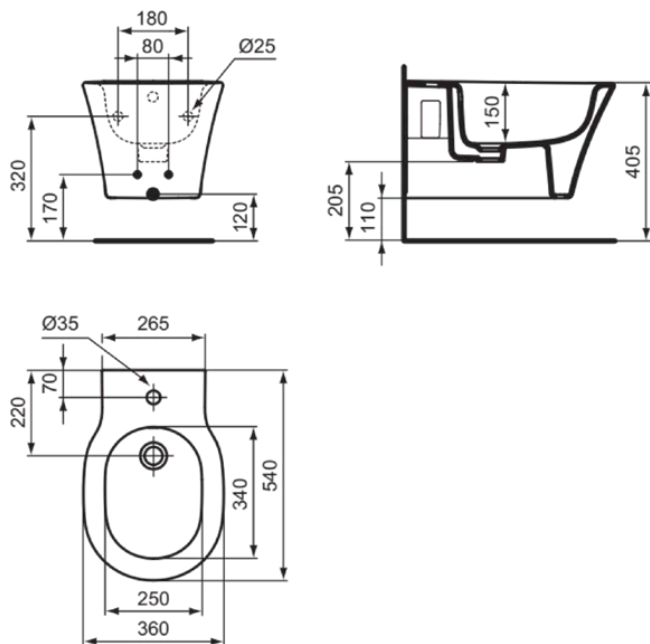

## E2335MA

CONNECT AIR | Wand-Bidet 360x540x295 mm in weiß, 1 Hahnloch, mit Überlauf | IdealPlus

### Allgemeine Informationen

Produktkategorie:	Bidets
Produktart:	Wand-Bidet
Marke:	Ideal Standard
Kollektion:	CONNECT AIR
Colour:	MA - Weiß
Oberflächenveredelung:	glänzend
Maximale Höhe (mm):	295
Maximale Breite (mm):	360
Ausladung (mm):	540
Befestigungsart:	Befestigungsschrauben
Nettogewicht (kg):	18.56
EAN Code:	5017830552109

### Produktspezifikationen

Anzahl der Hahnlöcher:	1
Farbcode:	MA
Farbbeschreibung:	weiß
Verdeckte Befestigung:	Ja
IdealPlus Technologie:	Ja
Material:	Keramik
Materialspezifikation:	Glasiertes Porzellan
Sichtbarer Überlauf:	Ja
PVD Technologie:	Nein
Erhöhte Ausführung:	Nein
Oberflächenveredelung:	glänzend
Form des Überlaufs:	Rund
Mit Ablaufdeckel:	Nein
Mit Überlauf:	Ja
Befestigungsart:	Befestigungsschrauben
Montageart:	wandhängend