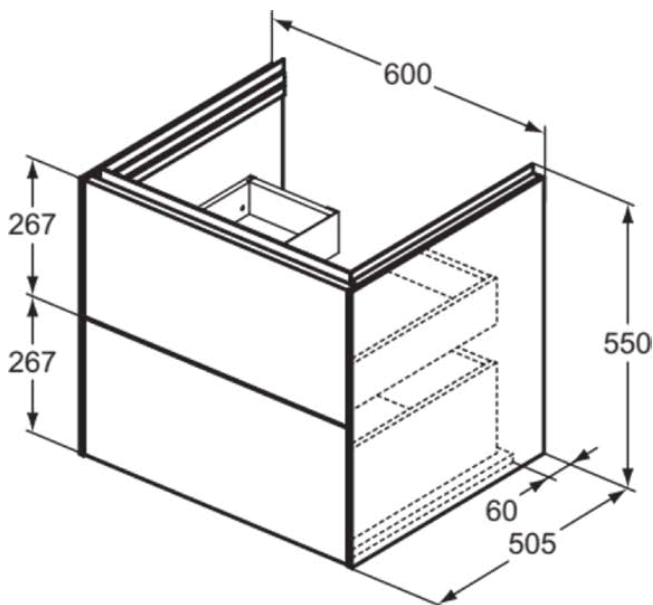

CONCA

T4573Y5

CONCA | Waschtisch-Unterschrank 600x505x550 mm in walnuss dunkel dekor, 2 Schubladen | Vollauszug, Push-to-open, SoftClosing, Vormontiert, Nachhaltig gewonnenes Holz, Echtholz furnier

Bild & Zeichnung

Allgemeine Informationen

Produktkategorie:	Möbel
Produktart:	Waschtisch-Unterschrank
Marke:	Ideal Standard
Kollektion:	CONCA
Designer:	Palomba Serafini Associati
Colour:	Y5 - Walnuss Dunkel Dekor
Oberflächenveredelung:	Matt
Höhe (mm):	550
Breite (mm):	600
Ausladung (mm):	505
Befestigungsart:	Befestigungsset
Nettogewicht (kg):	35.50
EAN Code:	8014140482956

CONCA

T4573Y5

CONCA | Waschtisch-Unterschrank 600x505x550 mm in walnuss dunkel dekor, 2 Schubladen | Vollauszug, Push-to-open, SoftClosing, Vormontiert, Nachhaltig gewonnenes Holz, Echtholz furnier

Produktspezifikationen