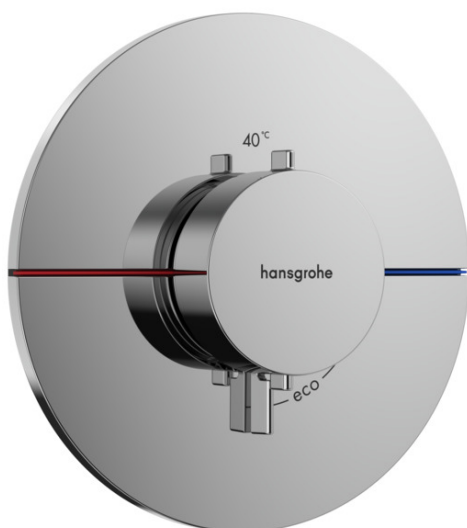

ShowerSelect Comfort S Thermostat Unterputz

Oberfläche: **Chrom** Artikelnummer: **15559000**

Beschreibung

Merkmale

- Temperatur- und Volumensteuerung
- Mengensteuerung mit Stop Funktion
- Thermostatkartusche
- maximale Durchflussmenge bei 3 bar: 28,8 l/min
- min. Betriebsdruck: 1 bar
- max. Betriebsdruck: 10 bar
- flache Rosette für mehr Platz in der Dusche
- Rosette nachträglich um +/- 3° ausrichtbar
- einfache Installation durch vormontierten Funktionsblock
- Griffe immer auf der gleichen Höhe unabhängig der Einbautiefe des Grundkörpers
- Sicherheitssperre bei 40 °C
- Temperaturbegrenzung einstellbar
- Der Thermostat bietet die Möglichkeit der thermischen Desinfektion
- Material Griffe: Metall
- Anschlussart: Grundkörper iBox universal 2 (# 01500180)
- Geräuschgruppe: I
- Durchflussklasse: B
- DVGW NW-6509BQ0587
- P-IX 38568/IB

Technologie

Designpreise

Zertifikate / Nachhaltigkeit

Produktabbildung

Maßzeichnung

ShowerSelect Comfort S
Thermostat Unterputz

Oberfläche: **Chrom** Artikelnummer: **15559000**

Durchflussdiagramm