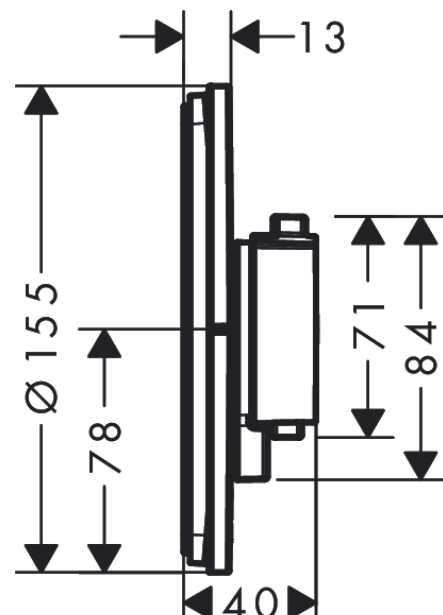

ShowerSelect Comfort S Thermostat Unterputz

Oberfläche: **Chrom** Artikelnummer: **15559000**

Beschreibung

Merkmale

- Temperatur- und Volumensteuerung
- Mengensteuerung mit Stop Funktion
- Thermostatkartusche
- maximale Durchflussmenge bei 3 bar: 28,8 l/min
- min. Betriebsdruck: 1 bar
- max. Betriebsdruck: 10 bar
- flache Rosette für mehr Platz in der Dusche
- Rosette nachträglich um +/- 3° ausrichtbar
- einfache Installation durch vormontierten Funktionsblock
- Griffe immer auf der gleichen Höhe unabhängig der Einbautiefe des Grundkörpers
- Sicherheitssperre bei 40 °C
- Temperaturbegrenzung einstellbar
- Der Thermostat bietet die Möglichkeit der thermischen Desinfektion
- Material Griffe: Metall
- Anschlussart: Grundkörper iBox universal 2 (# 01500180)
- Geräuschgruppe: I
- Durchflussklasse: B
- DVGW NW-6509BQ0587
- P-IX 38568/IB

Technologie

Designpreise

Zertifikate / Nachhaltigkeit

Produktabbildung

Maßzeichnung

ShowerSelect Comfort S
Thermostat Unterputz

Oberfläche: **Chrom** Artikelnummer: **15559000**

Durchflussdiagramm