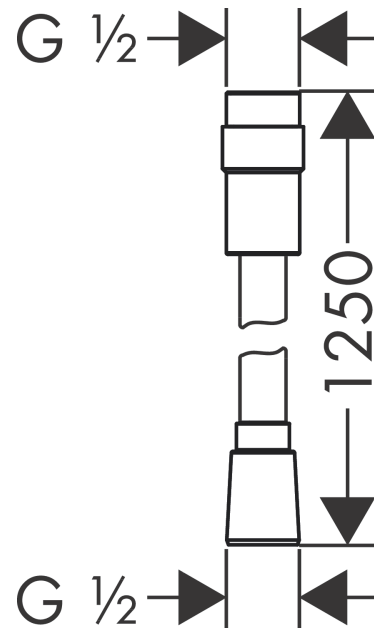

Isiflex

Brauseschlauch 125 cm mit Volumenkontrolle

Oberfläche: **Chrom** Artikelnummer: **28249000**

Beschreibung

Merkmale

- hochwertiger Kunststoffschlauch in Metalloptik mit Volumenkontrolle
- reinigungsfreundliche Kunststoffhülle
- Schlauchlänge: 1,25 m
- brauseseitiger Drehwirbel gegen lästiges Verdrehen des Brauseschlauches
- knickgeschützt
- Durchflussmenge regulierbar zwischen 6 l/min und 16 l/min
- Mutter Brauseschlauch: beidseitig konische Mutter
- Anschlussgewinde: G 1/2
- DVGW NW-6518CU0238
- EPD Shower Hoses

Zertifikate / Nachhaltigkeit

Produktabbildung

Maßzeichnung

Isiflex
Brauseschlauch 125 cm mit Volumenkontrolle
 Oberfläche: **Chrom** Artikelnummer: **28249000**

Explosionszeichnung

Baujahr: >07/17

Isiflex

Brauseschlauch 125 cm mit Volumenkontrolle

Oberfläche: **Chrom** Artikelnummer: **28249000**

Ersatzteilliste

Baujahr: >07/17

Pos.	Beschreibung	Artikelnummer	PG	VE
1	Dichtung	98058000	1	1