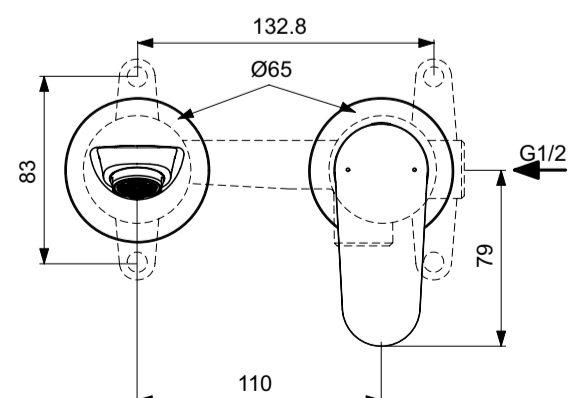

XX = AA, AD,

- | | |
|-----------------|-------------------------|
| 1 - A 861397 NU | 7 - B 964696 NU |
| 2 - A 961793 NU | 8 - A 962625 NU |
| 3 - A 861422 NU | 9 - B 961946 XX |
| 4 - A 861433 XX | 10 - A 861428 NU - 20mm |
| 5 - B 961707 XX | B 961970 NU - 40mm |
| 6 - B 961644 XX | 11 - A 861488 XX |

 P 0,3 MPa 3 bar	 50°C 65°C 85°C	 15°C 15°C 15°C	4	3	2	1	0
			°C	°C	°C	°C	°C
			27	33	41	48	50
			33	42	53	63	65
			41	53	68	83	85

Ideal Standard

CERAFINE MODEL O

06.2024 / B565123

B D133 ..

Ideal Standard International NV
 Corporate Village – Gent Building
 Da Vincilaan 2
 1935 Zaventem
 Belgium
<https://www.idealstandard.com>