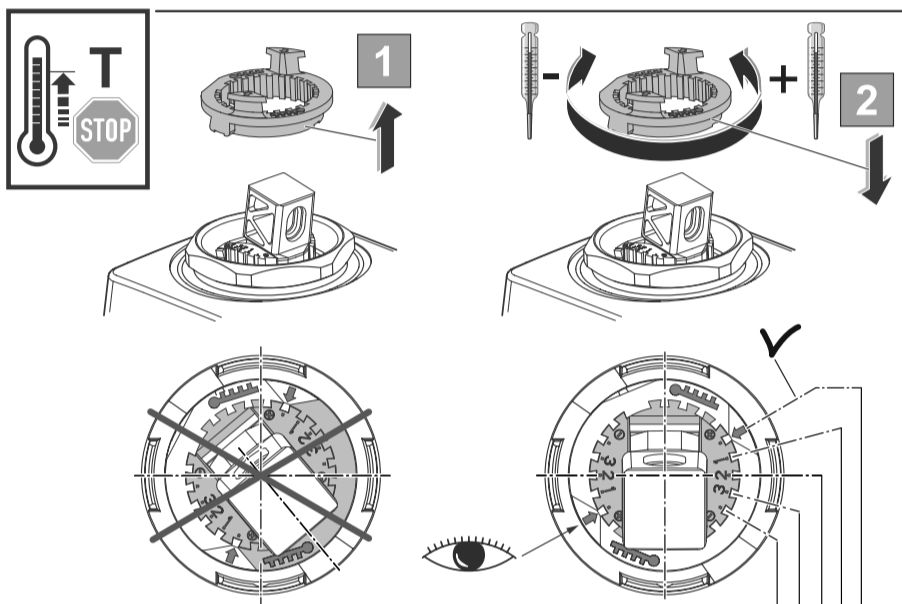

XX = AA, AD,

- | | |
|-----------------|-------------------------|
| 1 - A 861397 NU | 7 - B 964696 NU |
| 2 - A 961793 NU | 8 - A 962625 NU |
| 3 - A 861422 NU | 9 - B 961946 XX |
| 4 - A 861433 XX | 10 - A 861428 NU - 20mm |
| 5 - B 961707 XX | B 961970 NU - 40mm |
| 6 - B 961644 XX | 11 - A 861488 XX |

 P 0,3 MPa 3 bar	 50°C 65°C 85°C	 15°C 15°C 15°C	4	3	2	1	0
			°C	°C	°C	°C	°C
			27	33	41	48	50
			33	42	53	63	65
			41	53	68	83	85

Ideal Standard

CERAFINE MODEL O

06.2024 / B565123

B D133 ..

Ideal Standard International NV
 Corporate Village – Gent Building
 Da Vincilaan 2
 1935 Zaventem
 Belgium
<https://www.idealstandard.com>