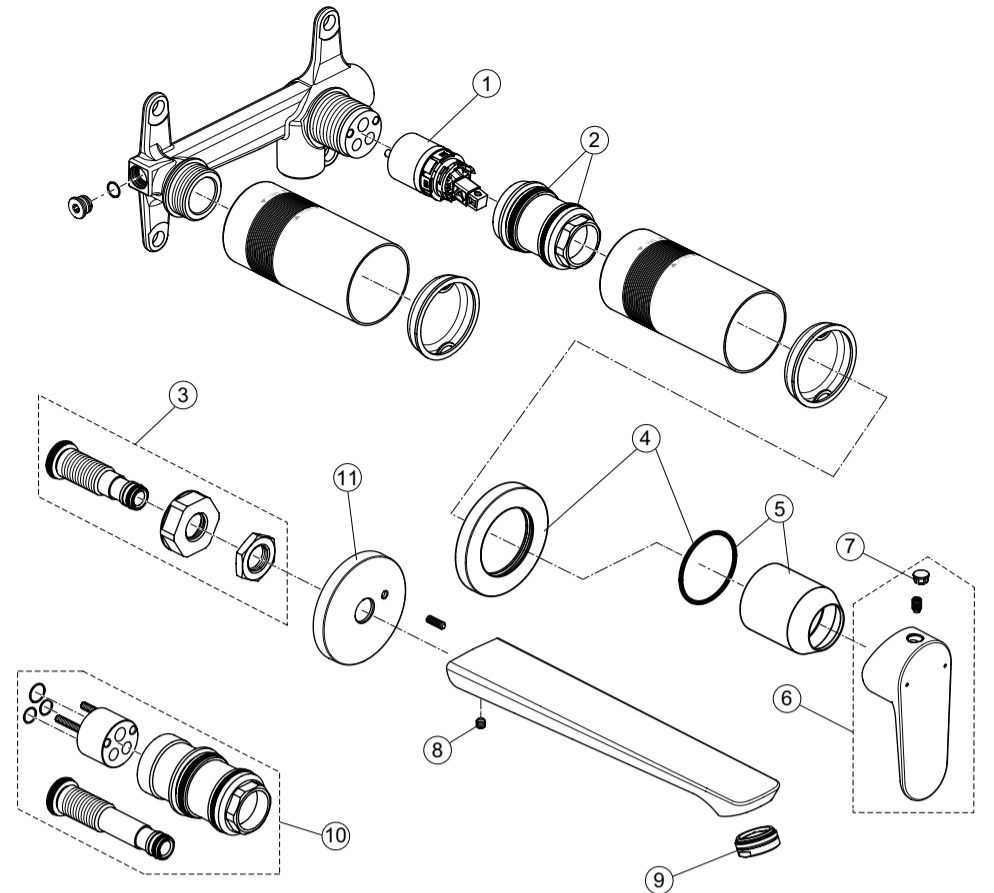

XX = AA, AD,

- | | |
|-----------------|-------------------------|
| 1 - A 861397 NU | 7 - B 964696 NU |
| 2 - A 961793 NU | 8 - A 962625 NU |
| 3 - A 861422 NU | 9 - B 961946 XX |
| 4 - A 861433 XX | 10 - A 861428 NU - 20mm |
| 5 - B 961707 XX | B 961970 NU - 40mm |
| 6 - B 961644 XX | 11 - A 861488 XX |

 P 0,3 MPa 3 bar	 50°C 65°C 85°C	 15°C 15°C 15°C	4	3	2	1	0
			°C	°C	°C	°C	°C
			27	33	41	48	50
			33	42	53	63	65
			41	53	68	83	85

Ideal Standard

CERAFINE MODEL O

06.2024 / B565123

B D133 ..

Ideal Standard International NV
 Corporate Village – Gent Building
 Da Vincilaan 2
 1935 Zaventem
 Belgium
<https://www.idealstandard.com>