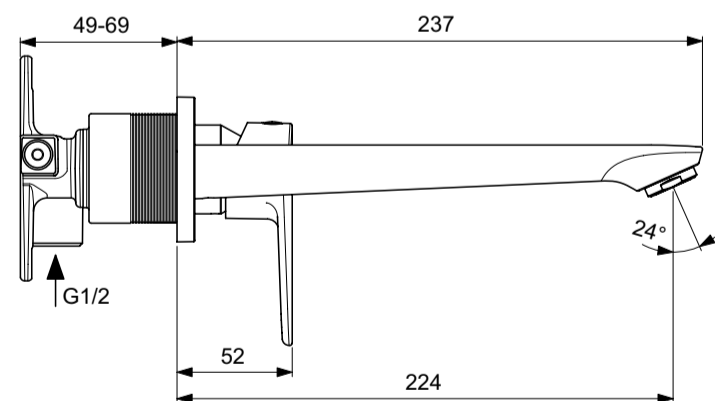

XX = AA, AD,

- | | |
|-----------------|-------------------------|
| 1 - A 861397 NU | 7 - B 964696 NU |
| 2 - A 961793 NU | 8 - A 962625 NU |
| 3 - A 861422 NU | 9 - B 961946 XX |
| 4 - A 861433 XX | 10 - A 861428 NU - 20mm |
| 5 - B 961707 XX | B 961970 NU - 40mm |
| 6 - B 961644 XX | 11 - A 861488 XX |

 P 0,3 MPa 3 bar	 50°C 65°C 85°C	 15°C 15°C 15°C	4	3	2	1	0
			°C	°C	°C	°C	°C
			27	33	41	48	50
			33	42	53	63	65
			41	53	68	83	85

Ideal Standard

CERAFINE MODEL O

06.2024 / B565123

B D133 ..

Ideal Standard International NV
 Corporate Village – Gent Building
 Da Vincilaan 2
 1935 Zaventem
 Belgium
<https://www.idealstandard.com>