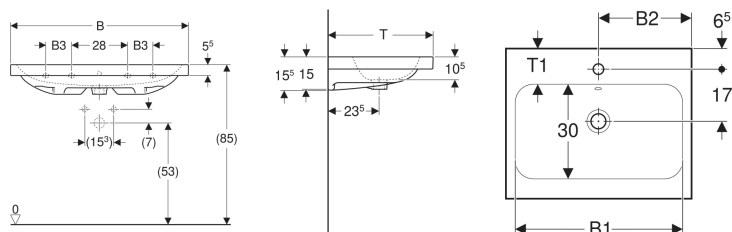

Geberit iCon Light Waschtisch

Beispielbild

Eigenschaften

- Unterbaufähig

Technische Daten

Werkstoff

Sanitärkeramik

Art.-Nr.	Farbe / Oberfläche	Hahnloch	Überlauf	B	B1	B2	B3	Breite Unterschrank	H	T	T1	Befestigungspunkte	VE 1
501.836.00.8 *	weiß / KeraTect	ohne	ohne	90 cm	83 cm	45 cm	13 cm	88.8 cm	15.5 cm	48 cm	11 cm	4	1 St.

* Auftragsbezogene Produktion

Zubehör

- Geberit Tauchrohrgeruchsverschluss für Waschbecken, Abgang horizontal
- Geberit Waschbeckenablauf Raumsparmodell, schmale Ausführung, mit Außenventilstopfen mit Druckbetätigung
- Geberit Waschbeckenablauf Raumsparmodell, schmale Ausführung, mit Außenventilstopfen mit Hebelbetätigung
- Geberit Waschbeckenablauf Raumsparmodell, schmale Ausführung, mit freiem Auslauf und Ventilabdeckung
- Geberit Drehbetätigung mit Kabelzug

- Für die Installation des Waschtisches mit Unterschrank wird ein Geberit Waschbeckenanschluss, Raumsparmodell benötigt. Siehe Sortimentsübersicht – Geberit iCon Waschbeckenanschlüsse Raumsparmodell oder Onlinekatalog, Zubehör Waschtische