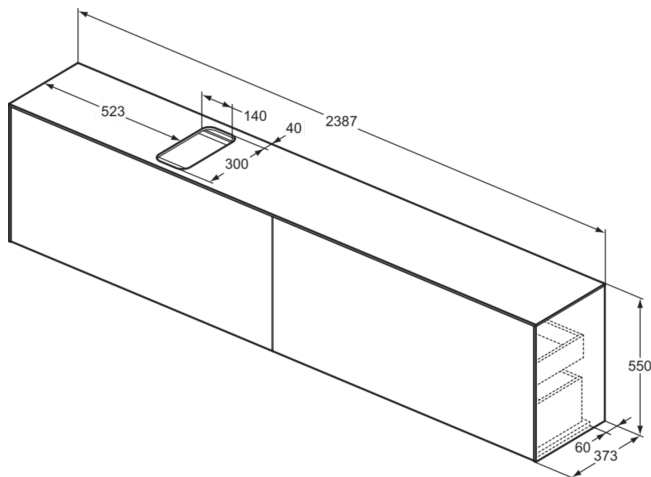

CONCA

T4340Y5

CONCA | Waschtisch-Unterschrank 2387x373x550 mm in walnuss dunkel dekor, 4 Schubladen | Vollauszug, Push-to-open, SoftClosing, Vormontiert, Nachhaltig gewonnenes Holz, Echtholz furnier

Bild & Zeichnung

Allgemeine Informationen

Produktkategorie:	Möbel
Produktart:	Waschtisch-Unterschrank
Marke:	Ideal Standard
Kollektion:	CONCA
Designer:	Palomba Serafini Associati
Colour:	Y5 - Walnuss Dunkel Dekor
Oberflächenveredelung:	Matt
Maximale Höhe (mm):	550
Maximale Breite (mm):	2387
Ausladung (mm):	373
Befestigungsart:	Befestigungsset
Nettogewicht (kg):	87.50
EAN Code:	8014140465157