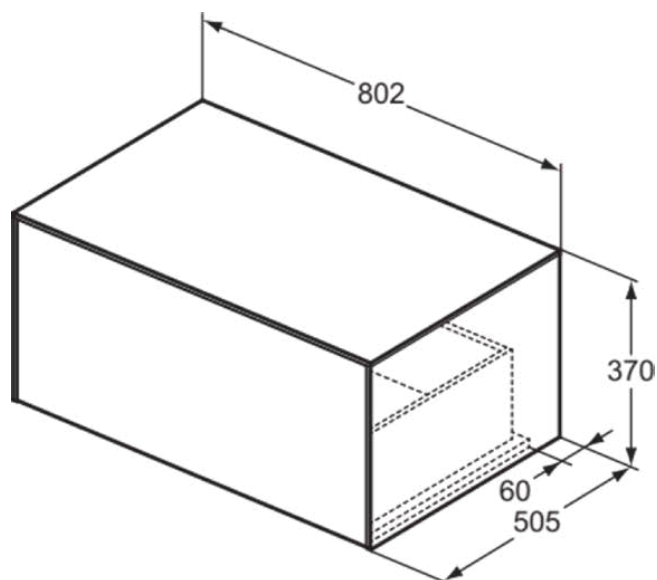

CONCA

T4312Y5

CONCA | Waschtisch-Unterschrank 802x505x370 mm in walnuss dunkel dekor, 1 Schublade | Vollauszug, Push-to-open, SoftClosing, Vormontiert, Nachhaltig gewonnenes Holz, Echtholz furnier

Bild & Zeichnung

Allgemeine Informationen

Produktkategorie:	Möbel
Produktart:	Waschtisch-Unterschrank
Marke:	Ideal Standard
Kollektion:	CONCA
Designer:	Palomba Serafini Associati
Colour:	Y5 - Walnuss Dunkel Dekor
Oberflächenveredelung:	Matt
Höhe (mm):	370
Breite (mm):	802
Ausladung (mm):	505
Befestigungsart:	Befestigungsset
Nettogewicht (kg):	31.20
EAN Code:	8014140463474

CONCA

T4312Y5

CONCA | Waschtisch-Unterschrank 802x505x370 mm in walnuss dunkel dekor, 1 Schublade | Vollauszug, Push-to-open, SoftClosing, Vormontiert, Nachhaltig gewonnenes Holz, Echtholz furnier

Produktspezifikationen