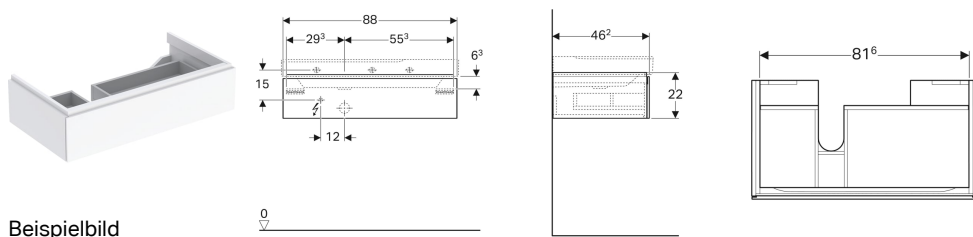

Geberit Xeno² Unterschrank für Waschtisch mit Ablagefläche, mit einer Schublade

Beispielbild

Eigenschaften

- FSC™ C134279 zertifiziert
- Wandhängend
- Mit einer Schublade
- Push-to-open-Mechanismus zum Öffnen
- Mit Ablagefläche
- Schublade mit Antirutschmatte
- Schublade mit LED-Leuchte
- Feuchtigkeitsbeständig
- Vormontiert geliefert

Technische Daten

Schutzart	IP21
Schutzklasse	II
Nennspannung	230 V AC
Netzfrequenz	50 Hz
Betriebsspannung	12 V DC
Leistungsaufnahme	3.75 W
Werkstoff	Hochverdichtete Dreischicht-Holzspanplatte
Maximale Schubladenbelastung	30 kg
Energieeffizienzklasse Lichtquelle	F
Lichtfarbe	3000 K

Lieferumfang

- Befestigungsmaterial

Art.-Nr.	Farbe / Oberfläche	B	Breite Waschtisch	H	T	Geruchsverschlussausschnitt	VE1
500.513.00.1	* greige / lackiert matt	88 cm	90 cm	22 cm	46.2 cm	links	1 St.

* Auftragsbezogene Produktion