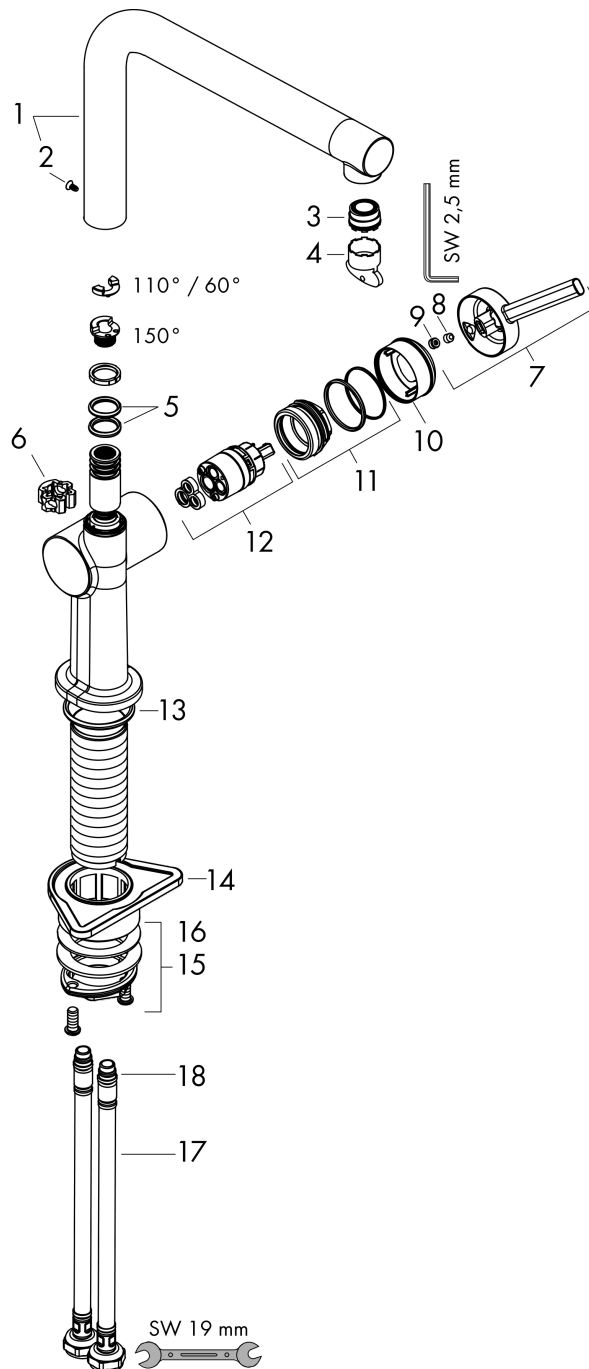

Talis M54

Einhebel-Küchenmischer 270, 1jet

Oberfläche: **Mattschwarz** Artikelnummer: **72840670**

Beschreibung

Merkmale

- ComfortZone 270
- L-Auslauf
- Schwenkbereich einstellbar in 4 Stufen auf 60°, 110°, 150° oder 360°
- Laminarstrahl
- maximale Durchflussmenge bei 3 bar: 8,4 l/min
- Keramikmischsystem
- Temperaturbegrenzung einstellbar
- für Durchlauferhitzer geeignet
- Hahnlochbohrung mit 35 mm erforderlich
- DVGW NW-6506DL0136
- P-IX 29742/IO

Technologie

Designpreise

reddot winner 2020

Zertifikate / Nachhaltigkeit

Produktabbildung

Maßzeichnung

Durchflussdiagramm

Talis M54

Einhebel-Küchenmischer 270, 1jet

Oberfläche: **Mattschwarz** Artikelnummer: **72840670**

Explosionszeichnung

Baujahr: >04/20

Talis M54

Einhebel-Küchenmischer 270, 1jet

Oberfläche: **Mattschwarz** Artikelnummer: **72840670**

Ersatzteilliste

Baujahr: >04/20

| Pos. | Beschreibung | Artikelnummer | PG | VE |
|------|---------------------------------------|---------------|----|----|
| 1 | Auslauf kpl. | 93758670 | 64 | 1 |
| 2 | Schraube | 97662000 | 3 | 1 |
| 3 | Strahlformer | 93748000 | 7 | 1 |
| 4 | Serviceschlüssel | 93750000 | 3 | 1 |
| 5 | O-Ring 14x2,5 | 98189000 | 1 | 1 |
| 6 | Axialring | 97558000 | 1 | 1 |
| 7 | Griff | 93736670 | 59 | 1 |
| 8 | Madenschraube M5x5 | 98446000 | 1 | 1 |
| 9 | Griffstopfen | 93735610 | 3 | 1 |
| 10 | Kappe | 93737670 | 59 | 1 |
| 11 | Mutter | 93738000 | 10 | 1 |
| 12 | Kartusche kpl. | 93760000 | 13 | 1 |
| 13 | O-Ring 36x3 | 98052000 | 1 | 1 |
| 14 | Befestigungsteil | 97523000 | 2 | 1 |
| 15 | Schaftbefestigung kpl. (Ø 34) | 95049000 | 5 | 1 |
| 16 | Gleitring | 97548000 | 1 | 1 |
| 17 | Anschlussschlauch 900 mm M8x0,75 G3/8 | 93746000 | 9 | 1 |
| 18 | O-Ring 6,6x1,6 | 93019000 | 1 | 1 |