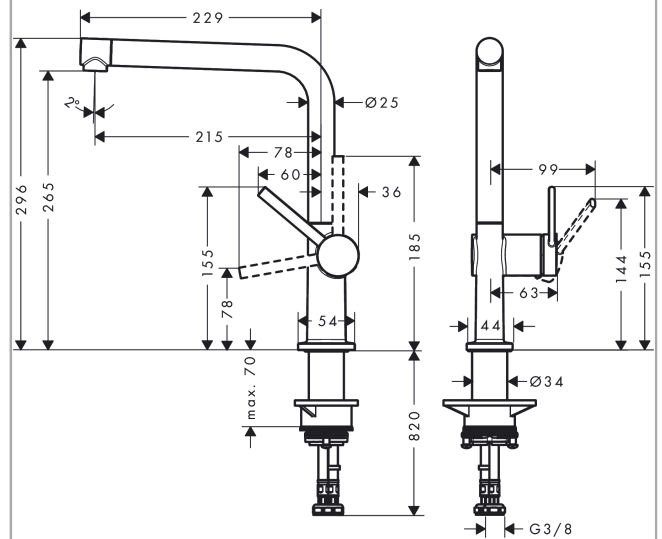

Talis M54

Einhebel-Küchenmischer 270, 1jet

Oberfläche: **Mattschwarz** Artikelnummer: **72840670**

Beschreibung

Merkmale

- ComfortZone 270
- L-Auslauf
- Schwenkbereich einstellbar in 4 Stufen auf 60°, 110°, 150° oder 360°
- Laminarstrahl
- maximale Durchflussmenge bei 3 bar: 8,4 l/min
- Keramikmischsystem
- Temperaturbegrenzung einstellbar
- für Durchlauferhitzer geeignet
- Hahnlochbohrung mit 35 mm erforderlich
- DVGW NW-6506DL0136
- P-IX 29742/IO

Technologie

Designpreise

reddot winner 2020

Zertifikate / Nachhaltigkeit

Produktabbildung

Maßzeichnung

Durchflussdiagramm

Talis M54

Einhebel-Küchenmischer 270, 1jet

Oberfläche: **Mattschwarz** Artikelnummer: **72840670**

Explosionszeichnung

Baujahr: >04/20

Talis M54

Einhebel-Küchenmischer 270, 1jet

Oberfläche: **Mattschwarz** Artikelnummer: **72840670**

Ersatzteilliste

Baujahr: >04/20

| Pos. | Beschreibung | Artikelnummer | PG | VE |
|------|---------------------------------------|---------------|----|----|
| 1 | Auslauf kpl. | 93758670 | 64 | 1 |
| 2 | Schraube | 97662000 | 3 | 1 |
| 3 | Strahlformer | 93748000 | 7 | 1 |
| 4 | Serviceschlüssel | 93750000 | 3 | 1 |
| 5 | O-Ring 14x2,5 | 98189000 | 1 | 1 |
| 6 | Axialring | 97558000 | 1 | 1 |
| 7 | Griff | 93736670 | 59 | 1 |
| 8 | Madenschraube M5x5 | 98446000 | 1 | 1 |
| 9 | Griffstopfen | 93735610 | 3 | 1 |
| 10 | Kappe | 93737670 | 59 | 1 |
| 11 | Mutter | 93738000 | 10 | 1 |
| 12 | Kartusche kpl. | 93760000 | 13 | 1 |
| 13 | O-Ring 36x3 | 98052000 | 1 | 1 |
| 14 | Befestigungsteil | 97523000 | 2 | 1 |
| 15 | Schaftbefestigung kpl. (Ø 34) | 95049000 | 5 | 1 |
| 16 | Gleitring | 97548000 | 1 | 1 |
| 17 | Anschlussschlauch 900 mm M8x0,75 G3/8 | 93746000 | 9 | 1 |
| 18 | O-Ring 6,6x1,6 | 93019000 | 1 | 1 |