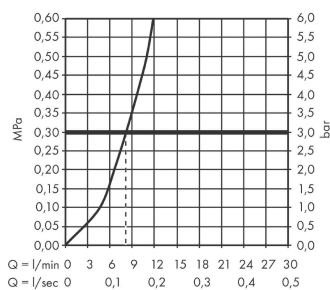

Talis M54

Einhebel-Küchenmischer 270, 1jet

Oberfläche: **Mattschwarz** Artikelnummer: **72840670**

Beschreibung

Merkmale

- ComfortZone 270
- L-Auslauf
- Schwenkbereich einstellbar in 4 Stufen auf 60°, 110°, 150° oder 360°
- Laminarstrahl
- maximale Durchflussmenge bei 3 bar: 8,4 l/min
- Keramikmischsystem
- Temperaturbegrenzung einstellbar
- für Durchlauferhitzer geeignet
- Hahnlochbohrung mit 35 mm erforderlich
- DVGW NW-6506DL0136
- P-IX 29742/IO

Technologie

Designpreise

reddot winner 2020

Zertifikate / Nachhaltigkeit

Produktabbildung

Maßzeichnung

Durchflussdiagramm

Talis M54

Einhebel-Küchenmischer 270, 1jet

Oberfläche: **Mattschwarz** Artikelnummer: **72840670**

Explosionszeichnung

Baujahr: >04/20

Talis M54

Einhebel-Küchenmischer 270, 1jet

Oberfläche: **Mattschwarz** Artikelnummer: **72840670**