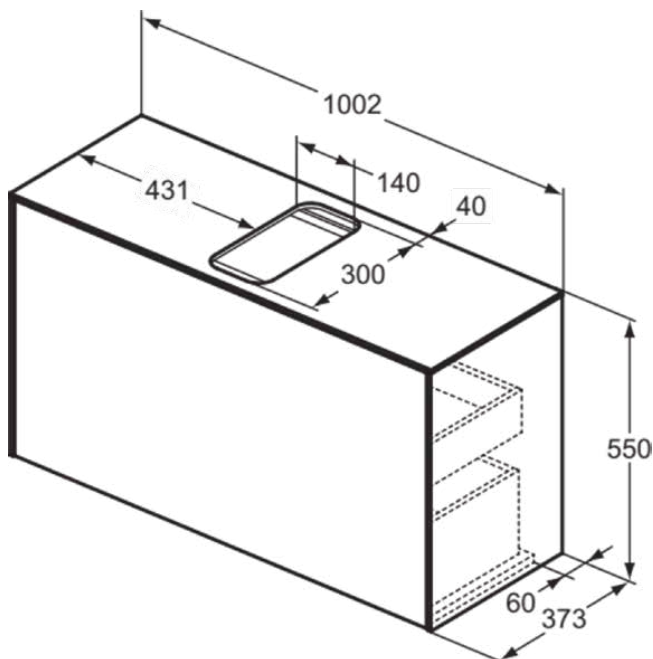

CONCA

T3936Y5

CONCA | Waschtisch-Unterschrank 1002x373x550 mm in walnuss dunkel dekor, 2 Schubladen | Vollauszug, Push-to-open, SoftClosing, Vormontiert, Nachhaltig gewonnenes Holz, Echtholz furnier

Bild & Zeichnung

Allgemeine Informationen

Produktkategorie:	Möbel
Produktart:	Waschtisch-Unterschrank
Marke:	Ideal Standard
Kollektion:	CONCA
Designer:	Palomba Serafini Associati
Colour:	Y5 - Walnuss Dunkel Dekor
Oberflächenveredelung:	Matt
Höhe (mm):	550
Breite (mm):	1002
Ausladung (mm):	373
Befestigungsart:	Befestigungsset
Nettogewicht (kg):	40.40
EAN Code:	8014140460534

CONCA

T3936Y5

CONCA | Waschtisch-Unterschrank 1002x373x550 mm in walnuss dunkel dekor, 2 Schubladen | Vollauszug, Push-to-open, SoftClosing, Vormontiert, Nachhaltig gewonnenes Holz, Echtholz furnier

Produktspezifikationen