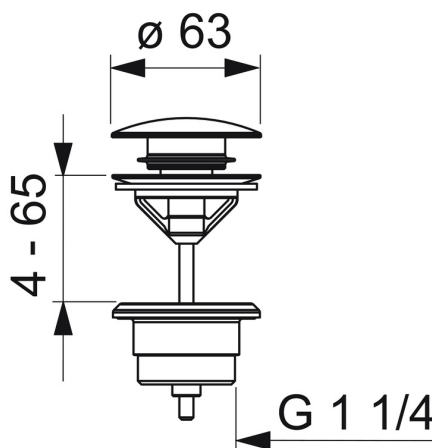

EAN: 4057304014994
static.hansa.com/0764010033

HANSA
Ablaufgarnitur verschließbar, G 1 1/4
; für Standard Waschtische
; Druckbetätigung (Push/Push)
; ohne Zugstange

- Waschtisch
- Zubehör
- Matt-Schwarz
- Push-Open-Ablaufgarnitur

Technische Daten

Technische Eigenschaften

Anschlussgröße

G1 1/4

Werkstoff

Messing