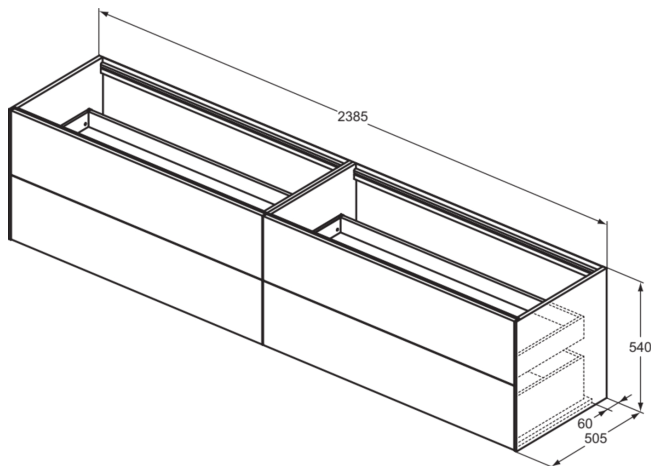

CONCA

T4336Y4

CONCA | Waschtisch-Unterschrank 2385x505x540 mm in eiche geflammt furnier, 4 Schubladen | Vollauszug, Push-to-open, SoftClosing, Vormontiert, Nachhaltig gewonnenes Holz, Echtholzfurnier

Bild & Zeichnung

Allgemeine Informationen

Produktkategorie:	Möbel
Produktart:	Waschtisch-Unterschrank
Marke:	Ideal Standard
Kollektion:	CONCA
Designer:	Palomba Serafini Associati
Colour:	Y4 - Eiche Geflammt Furnier
Oberflächenveredelung:	Matt
Maximale Höhe (mm):	540
Maximale Breite (mm):	2385
Ausladung (mm):	505
Befestigungsart:	Befestigungsset
Nettogewicht (kg):	99.50
EAN Code:	8014140464907

CONCA

T4336Y4

CONCA | Waschtisch-Unterschrank 2385x505x540 mm in eiche geflammt furnier, 4 Schubladen | Vollauszug, Push-to-open, SoftClosing, Vormontiert, Nachhaltig gewonnenes Holz, Echtholzfurnier

Produktspezifikationen