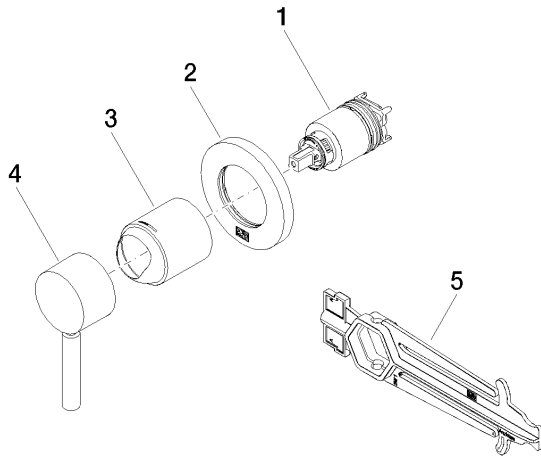

UP-Einhandbatterie mit Abdeckplatte - Schwarz matt

TARA

36 060 660

- Abdeckplatte Ø 78 mm
Passt zu META, TARA

Passt zu META, TARA

Passt zu: TARA, META

	Schwarz matt	36 060 660-33
	Chrom	36 060 660-00
	Platin gebürstet	36 060 660-06
	Platin	36 060 660-08
	Dark Chrome	36 060 660-19
	Light Gold	36 060 660-26
	Light Gold gebürstet	36 060 660-27
	Messing gebürstet (23kt Gold)	36 060 660-28
	Bronze gebürstet	36 060 660-42
	Champagne gebürstet (22kt Gold)	36 060 660-46
	Champagne (22kt Gold)	36 060 660-47
	Chrom gebürstet	36 060 660-93
	Dark Platinum gebürstet	36 060 660-99

Benötigtes Zubehör

- UP-Wand-Einhandbatterie -** 35 860 970 90
- Max. Einbautiefe 95 mm
 - Min. Einbautiefe 80 mm

36 060 660

mm [inches]

Codes & Standards

DIN 4109

ISO 3822

Scottish Water
Byelaws

UP-Einhandbatterie mit Abdeckplatte - Schwarz matt

TARA

36 060 660

Ersatzteilstückliste

Produktversion bis 6/29/2020

Produktversion ab 6/29/2020

Nr.	Artikelnummer	Benennung	Verbaumenge	Lieferzeit
	90 15 05 064 01 90	Kartusche mit Adapterplatte Ø 35 mm x 58,6 mm -	5	2