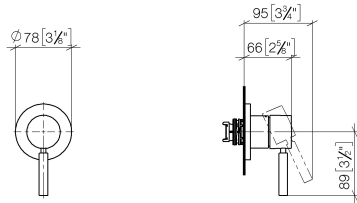

UP-Einhandbatterie mit Abdeckplatte - Schwarz matt

TARA

36 060 660

- Abdeckplatte Ø 78 mm
Passt zu META, TARA

Passt zu META, TARA

Passt zu: TARA, META

	Schwarz matt	36 060 660-33
	Chrom	36 060 660-00
	Platin gebürstet	36 060 660-06
	Platin	36 060 660-08
	Dark Chrome	36 060 660-19
	Light Gold	36 060 660-26
	Light Gold gebürstet	36 060 660-27
	Messing gebürstet (23kt Gold)	36 060 660-28
	Bronze gebürstet	36 060 660-42
	Champagne gebürstet (22kt Gold)	36 060 660-46
	Champagne (22kt Gold)	36 060 660-47
	Chrom gebürstet	36 060 660-93
	Dark Platinum gebürstet	36 060 660-99

Benötigtes Zubehör

- UP-Wand-Einhandbatterie -** 35 860 970 90
- Max. Einbautiefe 95 mm
 - Min. Einbautiefe 80 mm

36 060 660

mm [inches]

Codes & Standards

DIN 4109

ISO 3822

Scottish Water
Byelaws

UP-Einhandbatterie mit Abdeckplatte - Schwarz matt

TARA

36 060 660

Ersatzteilstückliste

Produktversion bis 6/29/2020

Produktversion ab 6/29/2020

Nr.	Artikelnummer	Benennung	Verbaumenge	Lieferzeit
	90 15 05 064 01 90	Kartusche mit Adapterplatte Ø 35 mm x 58,6 mm -	5	2