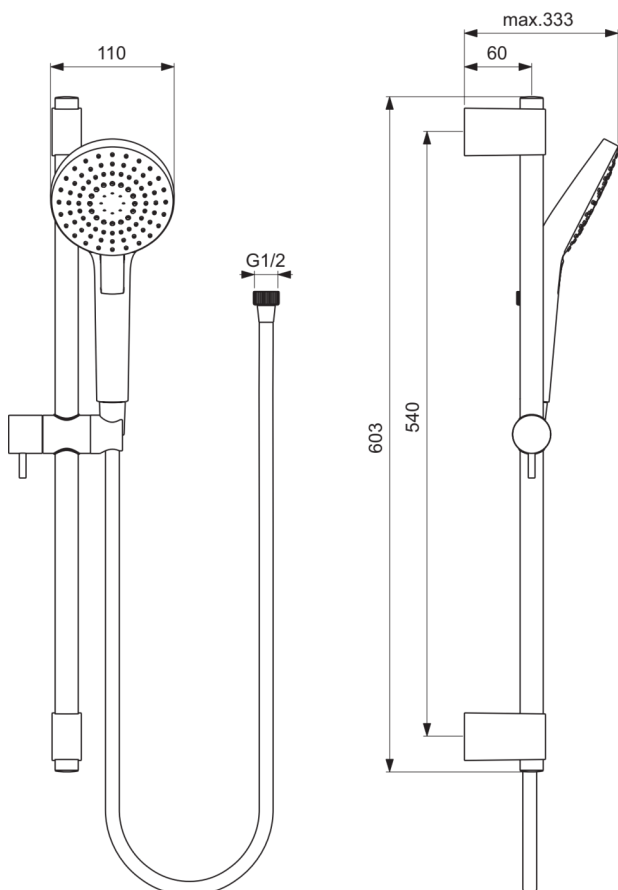

IDEALRAIN EVO

B2233AA

IDEALRAIN EVO | Brausekombination mit Brausestange in chrom, 8 l/min (3 bar) | 3 Strahlarten, Breite Brause

Bild & Zeichnung

Allgemeine Informationen

Produktkategorie:	Brausekombinationen
Produktart:	Brausekombination mit Brausestange
Marke:	Ideal Standard
Kollektion:	IDEALRAIN EVO
Colour:	AA - Chrom
Oberflächenveredelung:	glänzend
Befestigungsart:	Befestigungsschrauben
Nettogewicht (kg):	1.30
EAN Code:	3800861060970

Features

3 Strahlarten

Breite Brause

Downloads

- [Declaration of Conformity](#)
- [Installation Guide](#)
- [Spare Parts List](#)

Produktstandards & Zertifikate

Name des ACS-Zertifikates:	24 ACC LY 190
Name des BGCC-Zertifikates:	14-NURVSPSRB-3135

Produktspezifikationen

Einstellbare Befestigungspunkte:	Nein
Einstellbarer Sprühmodus:	Ja
Anzahl der Strahlarten:	3
Farbcode:	AA
Farbbeschreibung:	chrom
Verdeckte Befestigung:	Ja
Material:	Metall
Maximaler Durchfluss bei 3 bar (l/min):	8
Maximaler Durchfluss bei 3 bar (l/min) für alle Auslässe:	8
Durchfluss bei 3 bar (l) - Handbrause:	8
PVD Technologie:	Nein
Smartshine:	Ja
Oberflächenschutz:	verchromt
Oberflächenveredelung:	glänzend
Sprühart:	Perlende Stimulation / Massage / Regen
Mit Handbrause:	Ja
Mit Handbrause-Set:	Nein
Mit Kopfbrause:	Nein
Mit Lotionspender:	Nein

IDEALRAIN EVO

B2233AA

IDEALRAIN EVO | Brausekombination mit Brausestange in chrom, 8 l/min (3 bar) | 3 Strahlarten, Breite Brause

Produktspezifikationen

Mit Brauseschlauch:	Ja
Mit Brausekombination:	Ja
Mit Brausehalter:	Ja
Mit Seifenschale:	Nein
Mit Schwammhalter:	Nein
Mit Wandhalterung:	Nein
Mit Wandanschlussbogen:	Nein
Befestigungsmaterial im Lieferumfang enthalten:	Ja
Befestigungsart:	Befestigungsschrauben
Montageart:	wandhängend