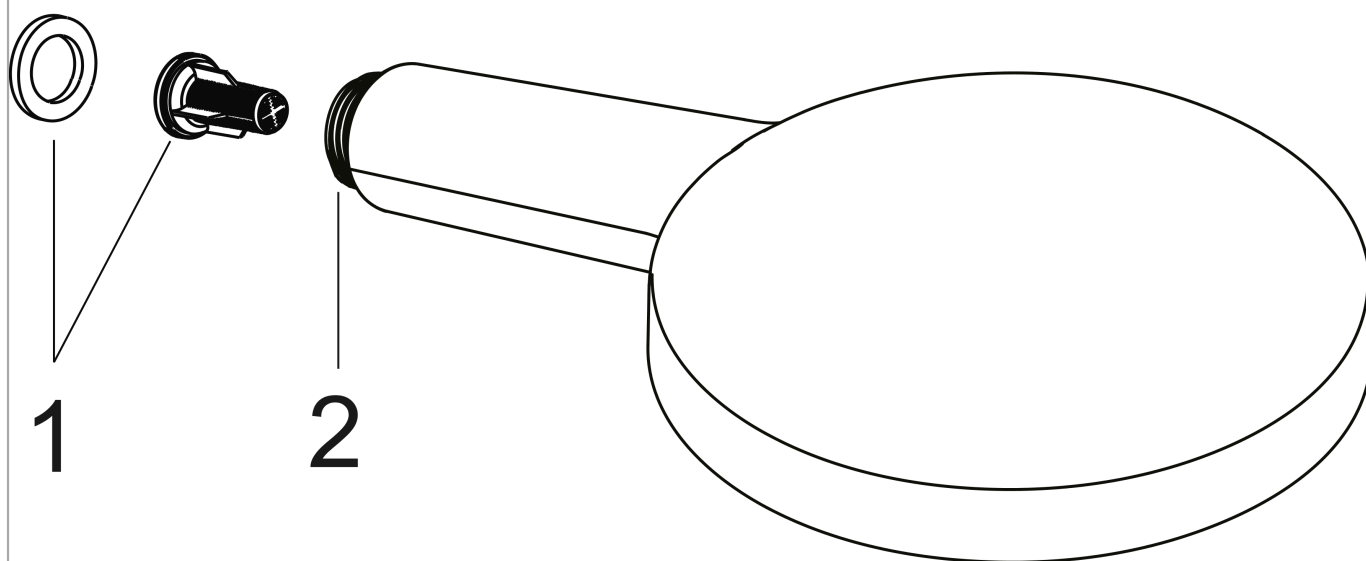

AXOR ShowerSolutions
Handbrause 120 3jet
Oberfläche: **Chrom** Artikelnummer: **26050000**

Explosionszeichnung

Baujahr: >11/16

AXOR ShowerSolutions
Handbrause 120 3jet
Oberfläche: **Chrom** Artikelnummer: **26050000**

Ersatzteilliste

Baujahr: >11/16

Pos.		Artikelnummer	PG	VE
1	Anschlußstutzen	93089000	5	1
2	Filtereinsatz	97708000	2	1