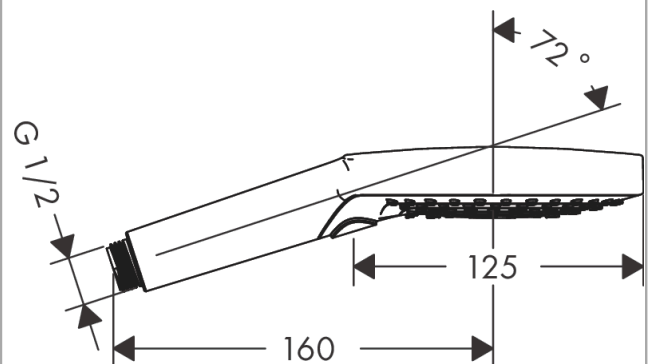

Maßzeichnung