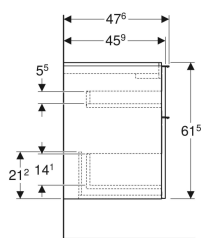

Eigenschaften

- FSC™ C134279 zertifiziert
- Wandhängend
- Mit zwei Schubladen
- Griff zum Öffnen
- Griff austauschbar
- Schublade mit Selbststeinzug

- Schublade ohne Geruchsverschlussausschnitt
- Feuchtigkeitsbeständig
- Vormontiert geliefert

Technische Daten

Werkstoff	Hochverdichtete Dreischicht-Holzspanplatte
Maximale Schubladenbelastung	30 kg

Lieferumfang

- Unterschrank für Waschtisch
- Befestigungsmaterial

Art.-Nr.	Farbe / Oberfläche	B	B1	B2	Breite Waschtisch	H	T	VE1
502.304.01.2	Korpus und Front: weiß / lackiert hochglänzend Griff: hoch-glanzverchromt	74 cm	68.6 cm	66.5 cm	75 cm	61.5 cm	47.6 cm	1 St.

Zubehör

- Geberit Set Schubladeneinsätze für obere Schublade
- Geberit Lichtleiste für Schublade, links und rechts, Länge 35 cm
- Geberit Griff
- Geberit Set Füße
- Geberit Handtuchhalter für Badezimmermöbel
- Geberit Handtuchhalter für Badezimmermöbel, Ecke rechtwinklig
- Geberit Handtuchhalter für Badezimmermöbel, Ecke abgerundet
- Geberit Steckdosenelement
- Geberit Steckdosenelement mit USB-Anschluss

- Für die Installation des Unterschrankes wird ein Geberit Waschbeckenanschluss, Raumsparmodell benötigt. Siehe Sortimentsübersicht Waschtisch-Serie oder Onlinekatalog, Zubehör Waschtische.