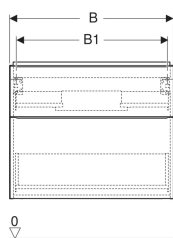

### Eigenschaften

- FSC™ C134279 zertifiziert
- Wandhängend
- Mit zwei Schubladen
- Griff zum Öffnen
- Griff austauschbar
- Schublade mit Selbststeinzug

- Schublade ohne Geruchsverschlussausschnitt
- Feuchtigkeitsbeständig
- Vormontiert geliefert

### Technische Daten

Werkstoff	Hochverdichtete Dreischicht-Holzspanplatte
Maximale Schubladenbelastung	30 kg

### Lieferumfang

- Unterschrank für Waschtisch
- Befestigungsmaterial

Art.-Nr.	Farbe / Oberfläche	B	B1	B2	Breite Waschtisch	H	T	VE1
502.304.01.2	Korpus und Front: weiß / lackiert hochglänzend Griff: hoch-glanzverchromt	74 cm	68.6 cm	66.5 cm	75 cm	61.5 cm	47.6 cm	1 St.