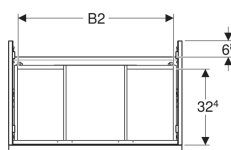

Eigenschaften

- FSC™ C134279 zertifiziert
- Wandhängend
- Mit zwei Schubladen
- Griff zum Öffnen
- Griff austauschbar
- Schublade mit Selbststeinzug

- Schublade ohne Geruchsverschlussausschnitt
- Feuchtigkeitsbeständig
- Vormontiert geliefert

Technische Daten

Werkstoff	Hochverdichtete Dreischicht-Holzspanplatte
Maximale Schubladenbelastung	30 kg

Lieferumfang

- Unterschrank für Waschtisch
- Befestigungsmaterial

Art.-Nr.	Farbe / Oberfläche	B	B1	B2	Breite Waschtisch	H	T	VE1
502.304.01.2	Korpus und Front: weiß / lackiert hochglänzend Griff: hoch-glanzverchromt	74 cm	68.6 cm	66.5 cm	75 cm	61.5 cm	47.6 cm	1 St.

Zubehör

- Geberit Set Schubladeneinsätze für obere Schublade
- Geberit Lichtleiste für Schublade, links und rechts, Länge 35 cm
- Geberit Griff
- Geberit Set Füße
- Geberit Handtuchhalter für Badezimmermöbel
- Geberit Handtuchhalter für Badezimmermöbel, Ecke rechtwinklig
- Geberit Handtuchhalter für Badezimmermöbel, Ecke abgerundet
- Geberit Steckdosenelement
- Geberit Steckdosenelement mit USB-Anschluss

- Für die Installation des Unterschrankes wird ein Geberit Waschbeckenanschluss, Raumsparmodell benötigt. Siehe Sortimentsübersicht Waschtisch-Serie oder Onlinekatalog, Zubehör Waschtische.