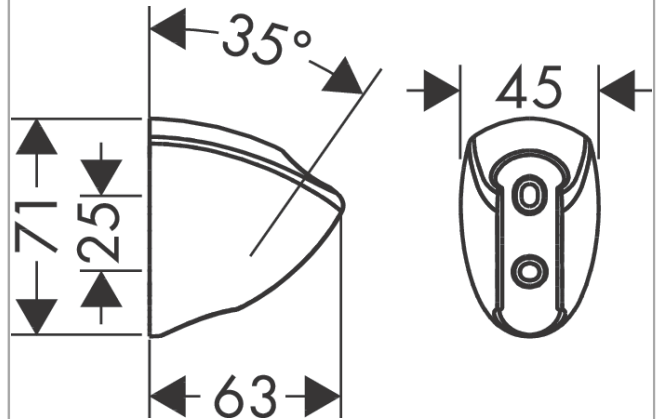

Brausehalter Porter C

Oberfläche: **Chrom** Artikelnummer: **27521000**

Beschreibung

Merkmale

- feste Halteposition
- Material: Kunststoff

Produktabbildung

Maßzeichnung

Brausehalter Porter C

Oberfläche: **Chrom** Artikelnummer: **27521000**

Explosionszeichnung

Baujahr: >10/93

1

Brausehalter Porter C

Oberfläche: **Chrom** Artikelnummer: **27521000**

Ersatzteilliste

Baujahr: >10/93