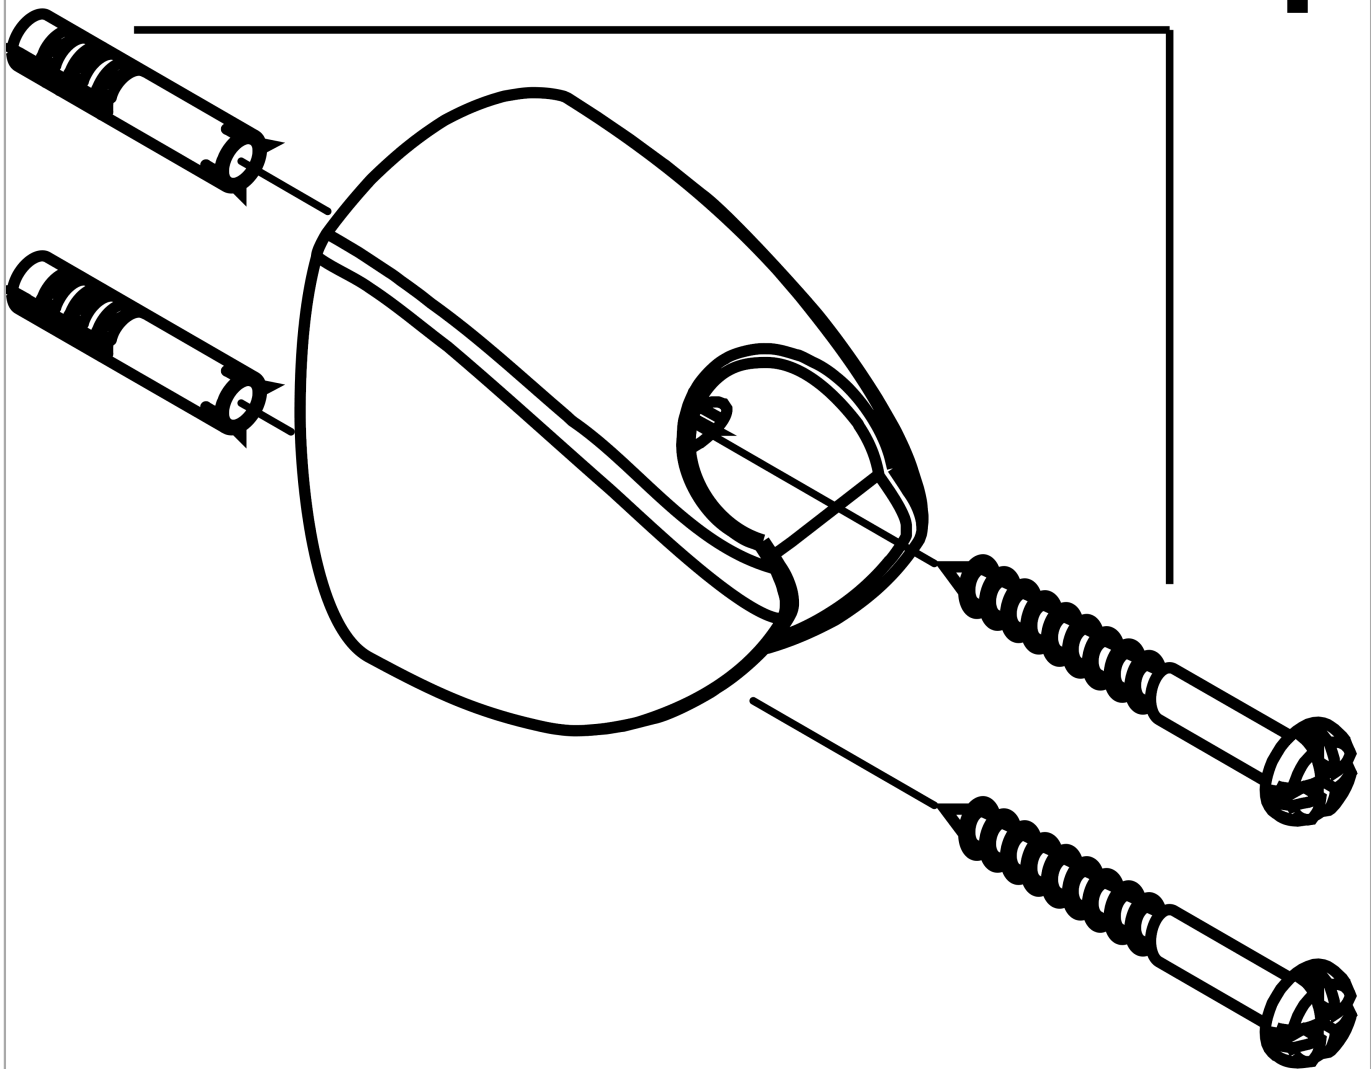

Brausehalter Porter C

Oberfläche: **Chrom** Artikelnummer: **27521000**

Beschreibung

Merkmale

- feste Halteposition
- Material: Kunststoff

Produktabbildung

Maßzeichnung

Brausehalter Porter C

Oberfläche: **Chrom** Artikelnummer: **27521000**

Explosionszeichnung

Baujahr: >10/93

1

Brausehalter Porter C

Oberfläche: **Chrom** Artikelnummer: **27521000**

Ersatzteilliste

Baujahr: >10/93

Pos.	Beschreibung	Artikelnummer	PG	VE
1	Befestigungsteile	40915000	4	1