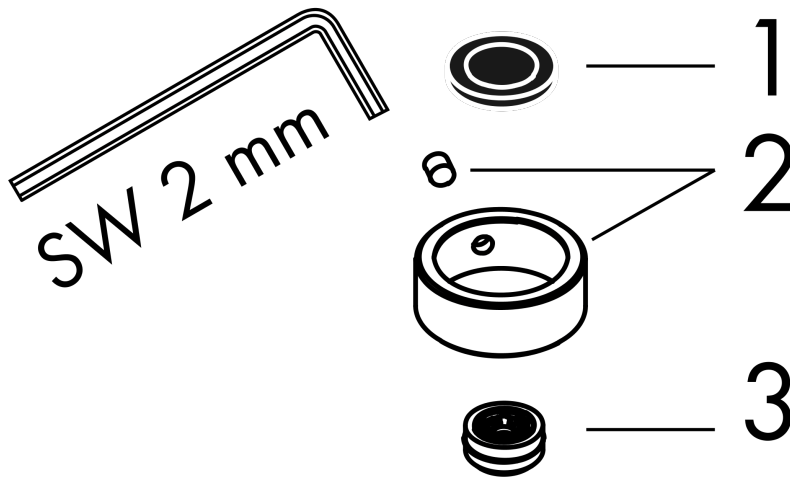

AXOR ShowerSolutions

Kopfbrause 220 1jet

Oberfläche: **Brushed Bronze** Artikelnummer: **35382140**

Beschreibung

Merkmale

- Brausekopfgröße: 220 mm
- Strahlart: Rain
- Kugelgelenk: Kopfbrause im Winkel verstellbar
- Material Strahlscheibe: Metall
- maximale Durchflussmenge bei 3 bar: 10,1 l/min
- Durchflussmenge Rain Strahl (bei 3 bar): 10,1 l/min
- Funktion ab: 6,2 l/min
- Mindestfließdruck: 0,8 bar
- Kopfbrause zur Reinigung abnehmbar
- Montage: Decken- oder Wandmontage möglich
- Anschlussgewinde G 1/2
- für Durchlauferhitzer geeignet
- DVGW_NW-6517DN0390
- P-IX 38288/IIA

Technologie

Zertifikate / Nachhaltigkeit

Produktabbildung

Maßzeichnung

Durchflussdiagramm

AXOR ShowerSolutions
 Kopfbrause 220 1jet
 Oberfläche: **Brushed Bronze** Artikelnummer: 35382140

Explosionszeichnung

Baujahr: >09/22

AXOR ShowerSolutions

Kopfbrause 220 1jet

Oberfläche: **Brushed Bronze**

Artikelnummer: **35382140**

Ersatzteilliste

Baujahr: >09/22

Pos.	Beschreibung	Artikelnummer	PG	VE
1	Siebichtung	94246000	1	1
2	Sicherungsring	98942140	98	1
3	Durchflussbegrenzer	93071000	3	1