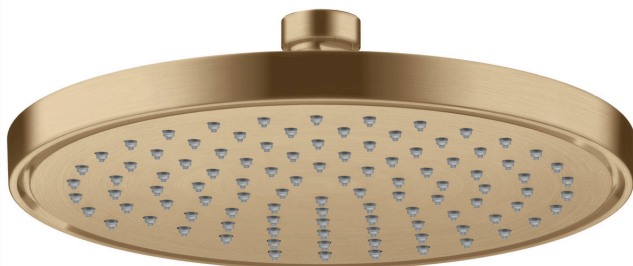

AXOR ShowerSolutions

Kopfbrause 220 1jet

Oberfläche: **Brushed Bronze** Artikelnummer: **35382140**

Beschreibung

Merkmale

- Brausekopfgröße: 220 mm
- Strahlart: Rain
- Kugelgelenk: Kopfbrause im Winkel verstellbar
- Material Strahlscheibe: Metall
- maximale Durchflussmenge bei 3 bar: 10,1 l/min
- Durchflussmenge Rain Strahl (bei 3 bar): 10,1 l/min
- Funktion ab: 6,2 l/min
- Mindestfließdruck: 0,8 bar
- Kopfbrause zur Reinigung abnehmbar
- Montage: Decken- oder Wandmontage möglich
- Anschlussgewinde G 1/2
- für Durchlauferhitzer geeignet
- DVGW_NW-6517DN0390
- P-IX 38288/IIA

Technologie

Zertifikate / Nachhaltigkeit

Produktabbildung

Maßzeichnung

Durchflussdiagramm

AXOR ShowerSolutions
 Kopfbrause 220 1jet
 Oberfläche: **Brushed Bronze** Artikelnummer: 35382140

Explosionszeichnung

Baujahr: >09/22

AXOR ShowerSolutions

Kopfbrause 220 1jet

Oberfläche: **Brushed Bronze**

Artikelnummer: **35382140**

Ersatzteilliste

Baujahr: >09/22

Pos.	Beschreibung	Artikelnummer	PG	VE
1	Siebichtung	94246000	1	1
2	Sicherungsring	98942140	98	1
3	Durchflussbegrenzer	93071000	3	1