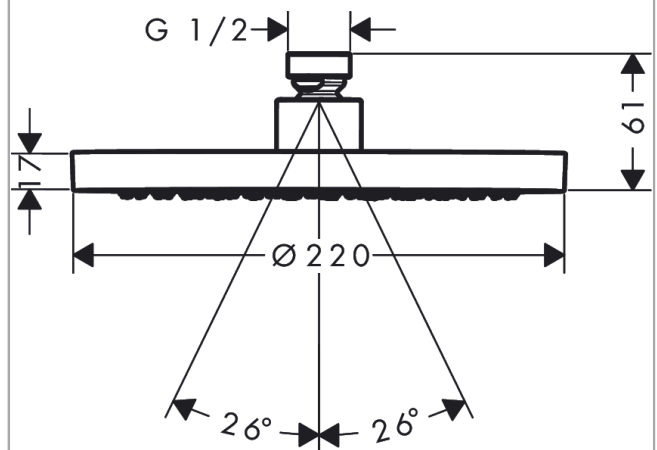

AXOR ShowerSolutions

Kopfbrause 220 1jet

Oberfläche: **Brushed Bronze** Artikelnummer: **35382140**

Beschreibung

Merkmale

- Brausekopfgröße: 220 mm
- Strahlart: Rain
- Kugelgelenk: Kopfbrause im Winkel verstellbar
- Material Strahlscheibe: Metall
- maximale Durchflussmenge bei 3 bar: 10,1 l/min
- Durchflussmenge Rain Strahl (bei 3 bar): 10,1 l/min
- Funktion ab: 6,2 l/min
- Mindestfließdruck: 0,8 bar
- Kopfbrause zur Reinigung abnehmbar
- Montage: Decken- oder Wandmontage möglich
- Anschlussgewinde G 1/2
- für Durchlauferhitzer geeignet
- DVGW_NW-6517DN0390
- P-IX 38288/IIA

Technologie

Zertifikate / Nachhaltigkeit

Produktabbildung

Maßzeichnung

Durchflussdiagramm

AXOR ShowerSolutions
 Kopfbrause 220 1jet
 Oberfläche: **Brushed Bronze** Artikelnummer: 35382140

Explosionszeichnung

Baujahr: >09/22

AXOR ShowerSolutions

Kopfbrause 220 1jet

Oberfläche: **Brushed Bronze**

Artikelnummer: **35382140**

Ersatzteilliste

Baujahr: >09/22

Pos.	Beschreibung	Artikelnummer	PG	VE
1	Siebichtung	94246000	1	1
2	Sicherungsring	98942140	98	1
3	Durchflussbegrenzer	93071000	3	1