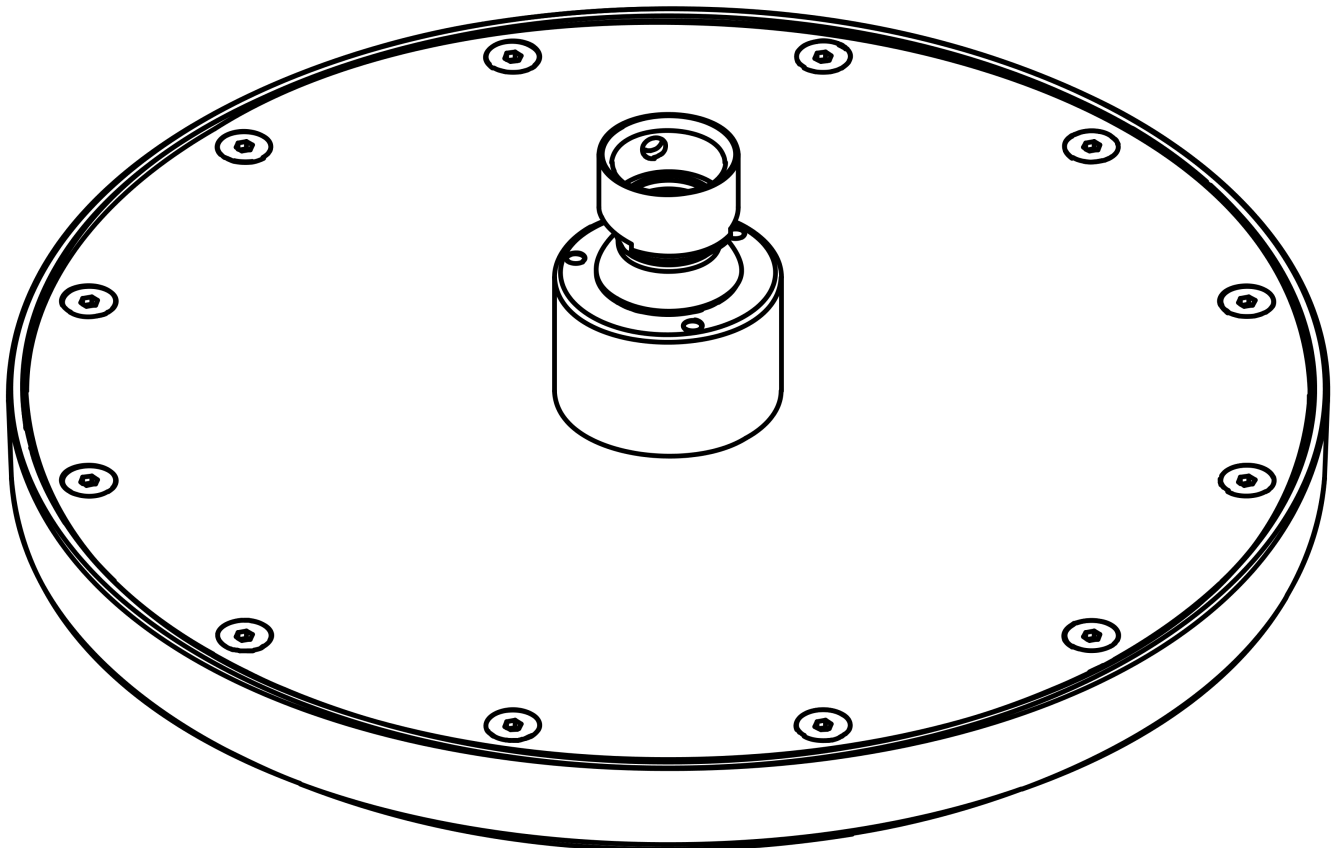

AXOR ShowerSolutions

Kopfbrause 220 1jet

Oberfläche: **Brushed Bronze** Artikelnummer: **35382140**

Beschreibung

Merkmale

- Brausekopfgröße: 220 mm
- Strahlart: Rain
- Kugelgelenk: Kopfbrause im Winkel verstellbar
- Material Strahlscheibe: Metall
- maximale Durchflussmenge bei 3 bar: 10,1 l/min
- Durchflussmenge Rain Strahl (bei 3 bar): 10,1 l/min
- Funktion ab: 6,2 l/min
- Mindestfließdruck: 0,8 bar
- Kopfbrause zur Reinigung abnehmbar
- Montage: Decken- oder Wandmontage möglich
- Anschlussgewinde G 1/2
- für Durchlauferhitzer geeignet
- DVGW_NW-6517DN0390
- P-IX 38288/IIA

Technologie

Zertifikate / Nachhaltigkeit

Produktabbildung

Maßzeichnung

Durchflussdiagramm

AXOR ShowerSolutions
 Kopfbrause 220 1jet
 Oberfläche: **Brushed Bronze** Artikelnummer: 35382140

Explosionszeichnung

Baujahr: >09/22

AXOR ShowerSolutions

Kopfbrause 220 1jet

Oberfläche: **Brushed Bronze**

Artikelnummer: **35382140**

Ersatzteilliste

Baujahr: >09/22

Pos.	Beschreibung	Artikelnummer	PG	VE
1	Siebichtung	94246000	1	1
2	Sicherungsring	98942140	98	1
3	Durchflussbegrenzer	93071000	3	1