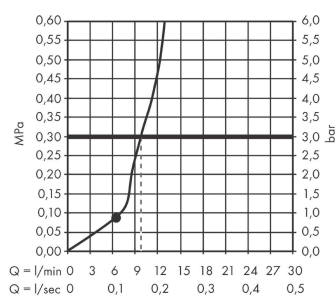

AXOR ShowerSolutions

Kopfbrause 220 1jet

Oberfläche: **Brushed Bronze** Artikelnummer: **35382140**

Beschreibung

Merkmale

- Brausekopfgröße: 220 mm
- Strahlart: Rain
- Kugelgelenk: Kopfbrause im Winkel verstellbar
- Material Strahlscheibe: Metall
- maximale Durchflussmenge bei 3 bar: 10,1 l/min
- Durchflussmenge Rain Strahl (bei 3 bar): 10,1 l/min
- Funktion ab: 6,2 l/min
- Mindestfließdruck: 0,8 bar
- Kopfbrause zur Reinigung abnehmbar
- Montage: Decken- oder Wandmontage möglich
- Anschlussgewinde G 1/2
- für Durchlauferhitzer geeignet
- DVGW_NW-6517DN0390
- P-IX 38288/IIA

Technologie

Zertifikate / Nachhaltigkeit

Produktabbildung

Maßzeichnung

Durchflussdiagramm

AXOR ShowerSolutions
 Kopfbrause 220 1jet
 Oberfläche: **Brushed Bronze** Artikelnummer: 35382140

Explosionszeichnung