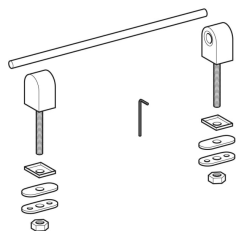

Geberit Renova Comfort Set Scharniere für WC-Sitz Befestigung von unten

Beispielbild

Lieferumfang

- Set à 2 Stück

- Innensechskantschlüssel

Art.-Nr. **VE1**

598070000 1 St.
