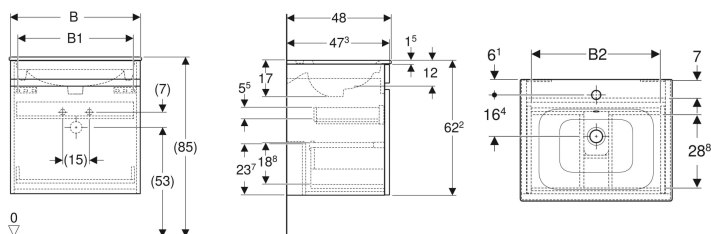

Geberit Renova Plan Set Möbelwaschtisch schmaler Rand, mit Waschtischunterschrank, eine Schublade und eine Innenschublade

Beispielbild

Eigenschaften

- FSC™ C134279 zertifiziert
- Wandhängend
- Mit einer Schublade
- Mit einer Innenschublade
- Griffmulde zum Öffnen
- Schublade mit Selbststeinzug

- Waschtischunterschrank aus hochverdichteter Dreischicht-Holzspanplatte
- Feuchtigkeitsbeständig
- Front aus MDF
- Vormontiert geliefert

Technische Daten

Werkstoff	Sanitärkeramik
Maximale Schubladenbelastung	30 kg

Lieferumfang

- Möbelwaschtisch
- Unterschrank für Möbelwaschtisch
- Befestigungsmaterial

Art.-Nr.	Farbe / Oberfläche	Hahnloch h	Überlauf f	B	B1	B2	Breite Waschtisch h	H	T	VE1
501.915.00.1	* Korpus und Front: Nussbaum hickory hell / Folie strukturiert Waschtisch: weiß	mittig	sichtbar	58.8 cm	52.5 cm	51.6 cm	60 cm	62.2 cm	48 cm	1 St.