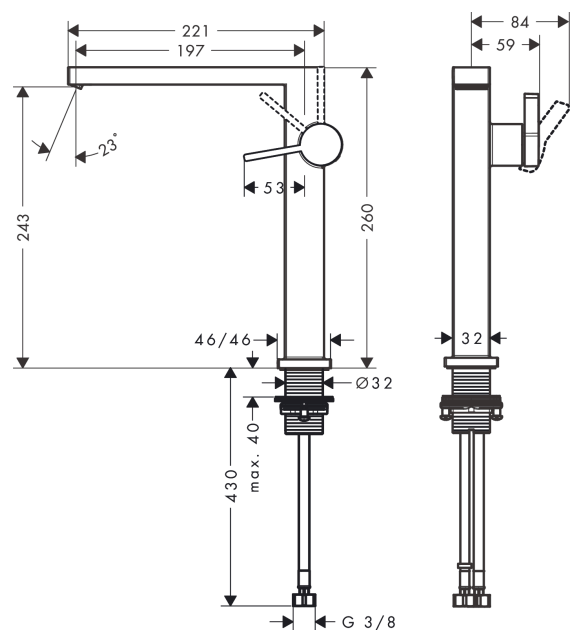

Tecturis E

Einhebel-Waschtismischer 240 Fine CoolStart EcoSmart+ für Aufsatzwaschtische ohne Ablaufgarnitur

Oberfläche: **Chrom** Artikelnummer: **73072000**

Beschreibung

Merkmale

- ComfortZone 240
- Ausladung: 197 mm
- Auslaufhöhe: 243 mm
- Griffvariante: Hebelgriff
- Strahlart: WaterfallStream
- maximale Durchflussmenge bei 3 bar: 4 l/min
- Keramikmischsystem
- für Durchlauferhitzer geeignet
- Anschlussart: G $\frac{3}{8}$ Anschlussschläuche
- Anschlussgröße: DN15
- Kaltwasser in Griff-Grundstellung
- EU-Taxonomie: max. 6 l/min - wesentlicher Beitrag (SC) möglich
- PA-IX 38613/IO

Technologie

Designpreise

Produktabbildung

Maßzeichnung

Tecturis E

Einhebel-Waschtismischer 240 Fine CoolStart EcoSmart+ für Aufsatzwaschtische ohne Ablaufgarnitur

Oberfläche: **Chrom** Artikelnummer: **73072000**

Durchflussdiagramm

Tecturis E
Einhebel-Waschtischmischer 240 Fine CoolStart EcoSmart+ für Aufsatzwaschtische ohne
Ablaufgarnitur
 Oberfläche: **Chrom** Artikelnummer: **73072000**

Explosionszeichnung

Baujahr: >09/23

Tecturis E

Einhebel-Waschtischmischer 240 Fine CoolStart EcoSmart+ für Aufsatzwaschtische ohne Ablaufgarnitur

Oberfläche: **Chrom** Artikelnummer: **73072000**

Ersatzteilliste

Baujahr: >09/23

Pos.	Beschreibung	Artikelnummer	PG	VE
1	Griff	94997000	9	1
2	Griffstopfen	93735460	3	1
3	Rosette	94987000	6	1
4	Mutter	94996000	6	1
5	O-Ring 28x1,5	98421000	1	1
6	O-Ring 29x2	98391000	1	1
7	Kartusche kpl.	93760000	13	1
8	Luftsprudler kpl.	94994000	0	-
9	Schaftbefestigung kpl. (Ø 32)	13961000	7	1
10	Anschlussschlauch 600 mm M8x0,75 G3/8	96556000	7	1
11	O-Ring 7x1,5	98422000	1	1
12	Dichtungsset	95581000	2	1
a	-	87494000	3	1