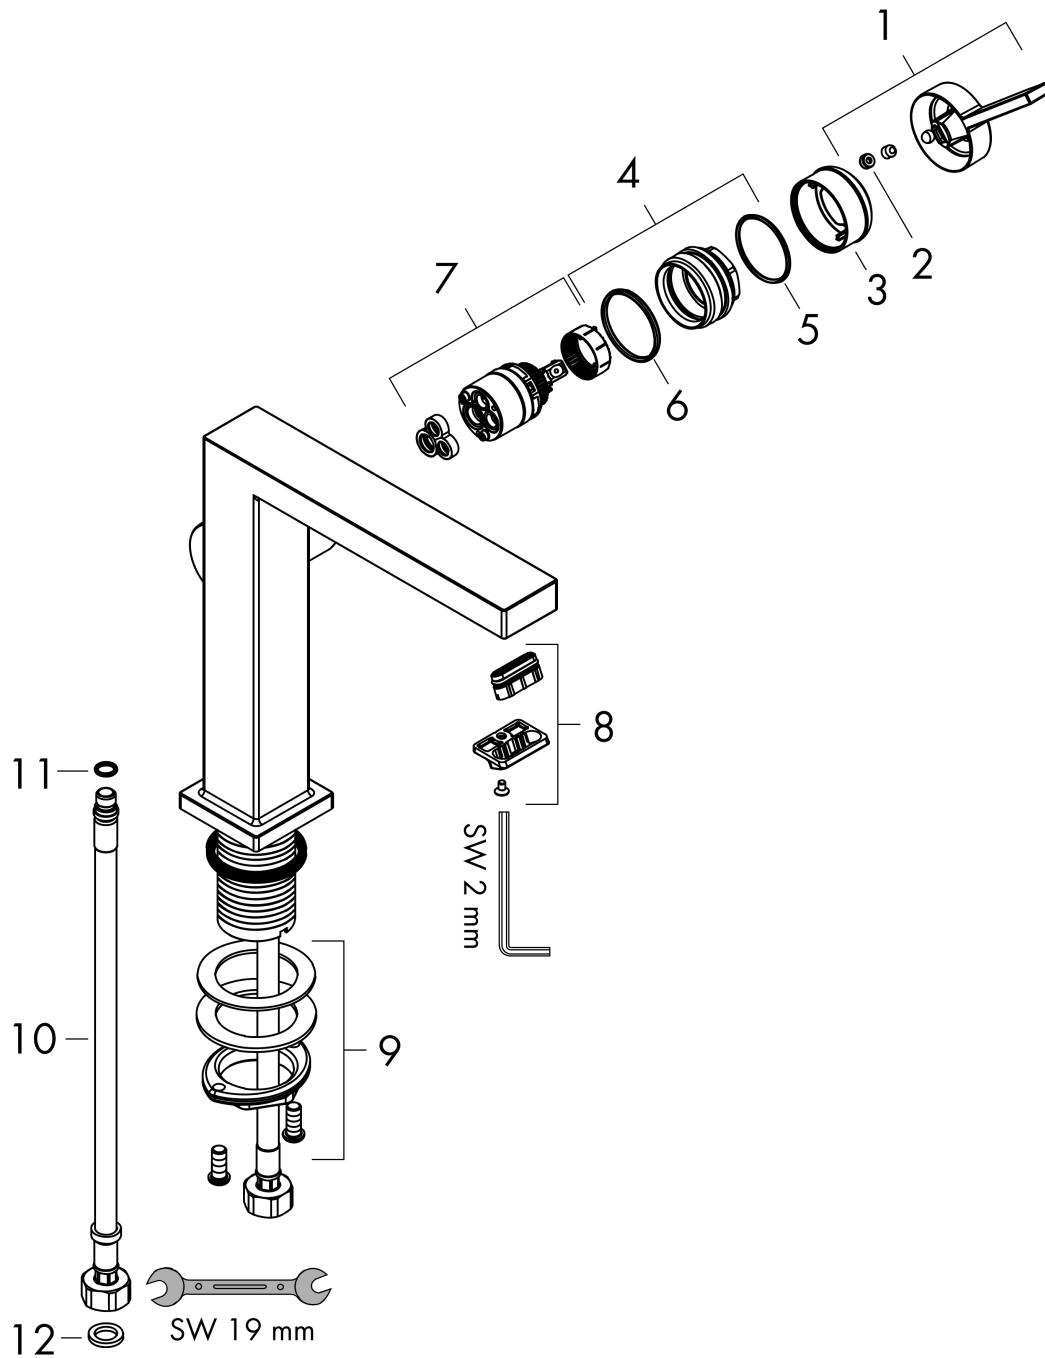

Tecturis E

Einhebel-Waschtismischer 240 Fine CoolStart EcoSmart+ für Aufsatzwaschtische ohne Ablaufgarnitur

Oberfläche: **Chrom** Artikelnummer: **73072000**

Beschreibung

Merkmale

- ComfortZone 240
- Ausladung: 197 mm
- Auslaufhöhe: 243 mm
- Griffvariante: Hebelgriff
- Strahlart: WaterfallStream
- maximale Durchflussmenge bei 3 bar: 4 l/min
- Keramikmischsystem
- für Durchlauferhitzer geeignet
- Anschlussart: G $\frac{3}{8}$ Anschlussschläuche
- Anschlussgröße: DN15
- Kaltwasser in Griff-Grundstellung
- EU-Taxonomie: max. 6 l/min - wesentlicher Beitrag (SC) möglich
- PA-IX 38613/IO

Technologie

Designpreise

Produktabbildung

Maßzeichnung

Tecturis E

Einhebel-Waschtismischer 240 Fine CoolStart EcoSmart+ für Aufsatzwaschtische ohne Ablaufgarnitur

Oberfläche: **Chrom** Artikelnummer: **73072000**

Durchflussdiagramm

Tecturis E
Einhebel-Waschtischmischer 240 Fine CoolStart EcoSmart+ für Aufsatzwaschtische ohne
Ablaufgarnitur
 Oberfläche: **Chrom** Artikelnummer: **73072000**

Explosionszeichnung

Baujahr: >09/23

Tecturis E

Einhebel-Waschtischmischer 240 Fine CoolStart EcoSmart+ für Aufsatzwaschtische ohne Ablaufgarnitur

Oberfläche: **Chrom** Artikelnummer: **73072000**

Ersatzteilliste

Baujahr: >09/23

Pos.	Beschreibung	Artikelnummer	PG	VE
1	Griff	94997000	9	1
2	Griffstopfen	93735460	3	1
3	Rosette	94987000	6	1
4	Mutter	94996000	6	1
5	O-Ring 28x1,5	98421000	1	1
6	O-Ring 29x2	98391000	1	1
7	Kartusche kpl.	93760000	13	1
8	Luftsprudler kpl.	94994000	0	-
9	Schaftbefestigung kpl. (Ø 32)	13961000	7	1
10	Anschlussschlauch 600 mm M8x0,75 G3/8	96556000	7	1
11	O-Ring 7x1,5	98422000	1	1
12	Dichtungsset	95581000	2	1
a	-	87494000	3	1