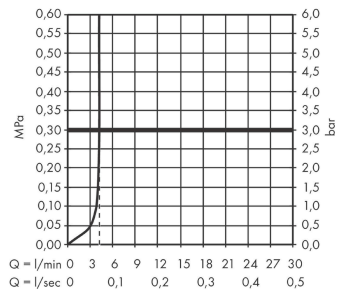

Tecturis E

Einhebel-Waschtismischer 240 Fine CoolStart EcoSmart+ für Aufsatzwaschtische ohne Ablaufgarnitur

Oberfläche: **Chrom** Artikelnummer: **73072000**

Beschreibung

Merkmale

- ComfortZone 240
- Ausladung: 197 mm
- Auslaufhöhe: 243 mm
- Griffvariante: Hebelgriff
- Strahlart: WaterfallStream
- maximale Durchflussmenge bei 3 bar: 4 l/min
- Keramikmischsystem
- für Durchlauferhitzer geeignet
- Anschlussart: G $\frac{3}{8}$ Anschlussschläuche
- Anschlussgröße: DN15
- Kaltwasser in Griff-Grundstellung
- EU-Taxonomie: max. 6 l/min - wesentlicher Beitrag (SC) möglich
- PA-IX 38613/IO

Technologie

Designpreise

Produktabbildung

Maßzeichnung

Tecturis E

Einhebel-Waschtismischer 240 Fine CoolStart EcoSmart+ für Aufsatzwaschtische ohne Ablaufgarnitur

Oberfläche: **Chrom** Artikelnummer: **73072000**

Durchflussdiagramm

Tecturis E
Einhebel-Waschtischmischer 240 Fine CoolStart EcoSmart+ für Aufsatzwaschtische ohne
Ablaufgarnitur
 Oberfläche: **Chrom** Artikelnummer: **73072000**

Explosionszeichnung

Baujahr: >09/23