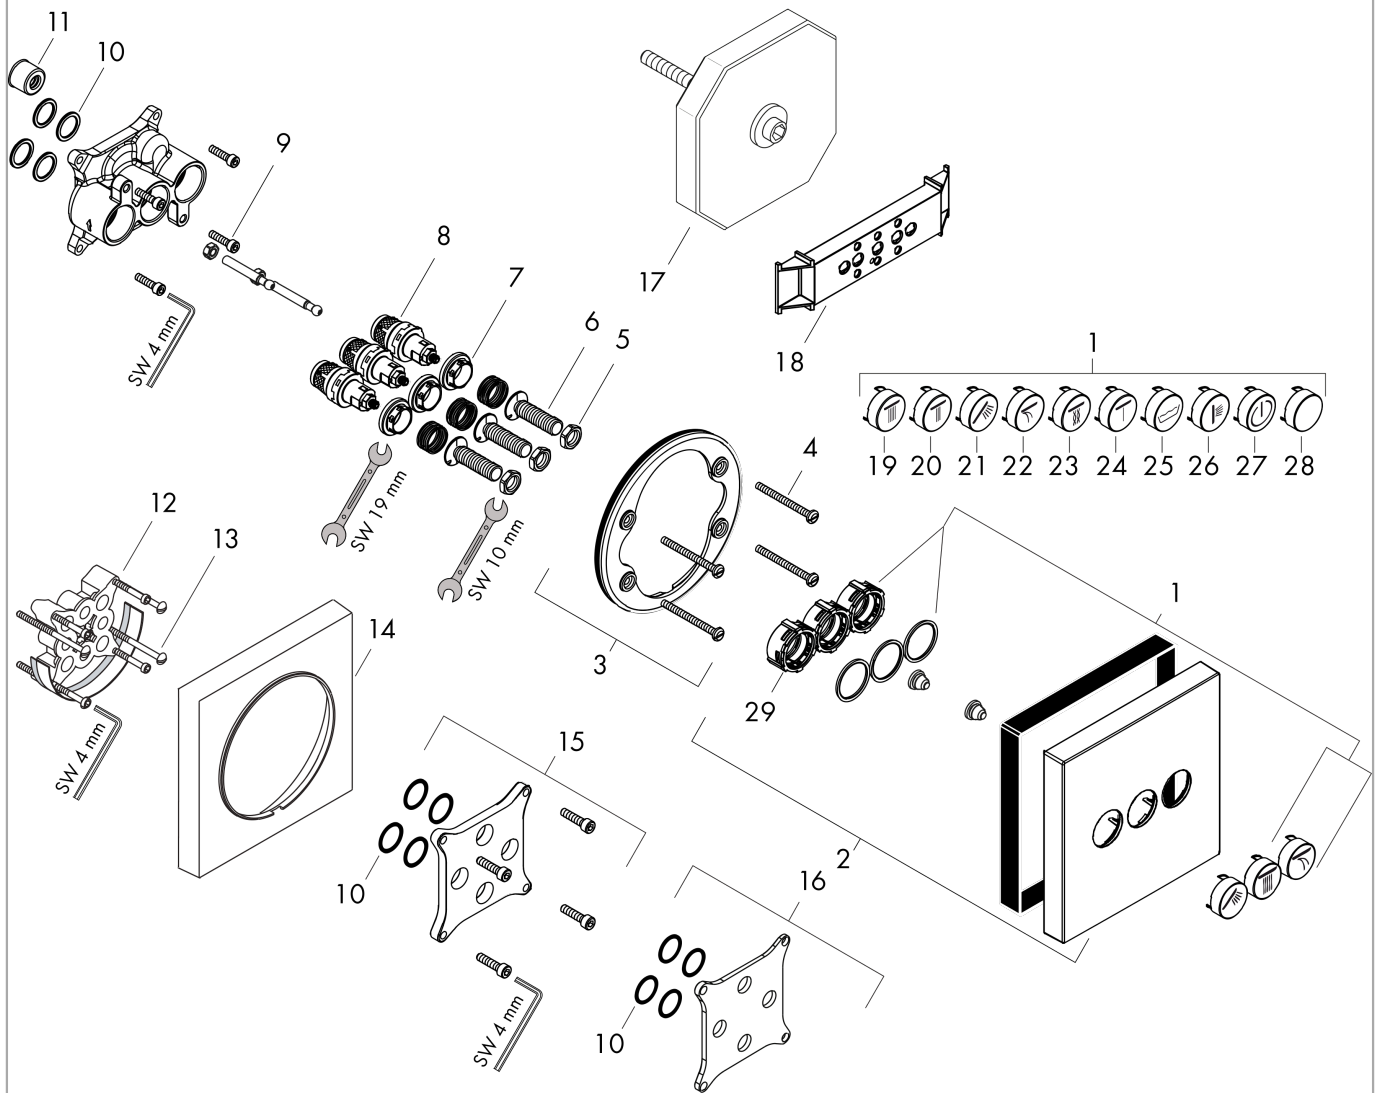

ShowerSelect

Ventil Unterputz für 3 Verbraucher

Oberfläche: **Brushed Bronze** Artikelnummer: **15764140**

Beschreibung

Merkmale

- 3 Verbraucher
- gleichzeitige Nutzung von mehreren Verbrauchern
- Start/ Stop Ventil zur Bedienung der Verbraucher
- maximale Durchflussmenge bei 3 bar: 30 l/min
- Durchflussmenge oberer Abgang: 26 l/min
- Durchflussmenge links und rechts: 29 l/min
- Durchflussmenge bei gleichzeitiger Nutzung aller Verbraucher: 30 l/min
- Anschlussart: Grundkörper
- Ventil wird geliefert mit Tasten Rain groß, Rain klein und Handbrause
- Geräuschgruppe: II
- Durchflussklasse: B
- PA-IX 28415/IIBBB

Explosionszeichnung

Baujahr: >10/21

ShowerSelect

Ventil Unterputz für 3 Verbraucher

Oberfläche: **Brushed Bronze** Artikelnummer: **15764140**

Ersatzteilliste

Baujahr: >10/21

Pos.	Beschreibung	Artikelnummer	PG	VE
1	Symbole-Set	92218000	12	1
2	Rosette 155 / 155 mm	92227140	63	1
3	Rosettenträger	98793000	9	1
4	Trägerschraubenset	96454000	3	1
5	Mutter und Kappe	92696000	5	1
6	Select-Adapter	92219000	2	1
7	Mutter	98368000	4	1
8	Absperreinheit (AVP)	95758000	14	1
9	Schraubenset	96525000	3	1
10	O-Ring 16x2	98133000	1	1
11	Schalldämpfer	94073000	7	1
12	Verlängerung 25 mm	13595000	98	1
13	Trägerschraubenset	97747000	1	1
14	Verlängerung 22 mm	13593140	98	1
15	Verlängerung 10 mm für iBox universal mit Vorabspernung	92332000	15	1
16	Ausgleichsset 1°	95521000	16	1
17	Spülblock kpl.	15956000	98	1
18	Montagehilfe	92540000	98	1
19	Symbol Kopfbrause Rain groß	93571880	3	1
20	Symbol Kopfbrause Rain klein	93572880	3	1
21	Symbol Handbrause	93573880	3	1
22	Symbol Schwall	93574880	3	1
23	Symbol Whirl	93575880	3	1
24	Symbol Mono	93576880	3	1
25	Symbol Wanne	93577880	3	1
26	Symbol Seitenbrause	93578880	3	1
27	Symbol ON/OFF	93579880	3	1
28	Druckknopf	93955880	6	1
29	Select-Adapter	94806000	0	1
a	Grundset	01800180	98	1
b	Absperreinheit (AVP spezial)	92361000	14	1
c	Armaturenfett	90920000	5	1