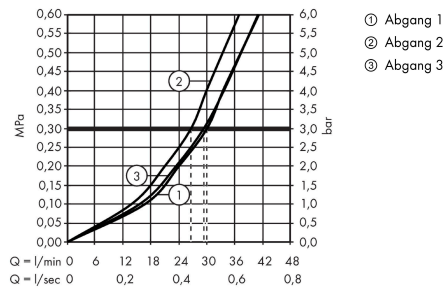

ShowerSelect

Ventil Unterputz für 3 Verbraucher

Oberfläche: **Brushed Bronze** Artikelnummer: **15764140**

Beschreibung

Merkmale

- 3 Verbraucher
- gleichzeitige Nutzung von mehreren Verbrauchern
- Start/ Stop Ventil zur Bedienung der Verbraucher
- maximale Durchflussmenge bei 3 bar: 30 l/min
- Durchflussmenge oberer Abgang: 26 l/min
- Durchflussmenge links und rechts: 29 l/min
- Durchflussmenge bei gleichzeitiger Nutzung aller Verbraucher: 30 l/min
- Anschlussart: Grundkörper
- Ventil wird geliefert mit Tasten Rain groß, Rain klein und Handbrause
- Geräuschgruppe: II
- Durchflussklasse: B
- PA-IX 28415/IIBBB

Technologie

Designpreise

reddot winner 2021

Produktabbildung

Maßzeichnung

**ShowerSelect
Ventil Unterputz für 3 Verbraucher**

Oberfläche: **Brushed Bronze** Artikelnummer: **15764140**

Durchflussdiagramm