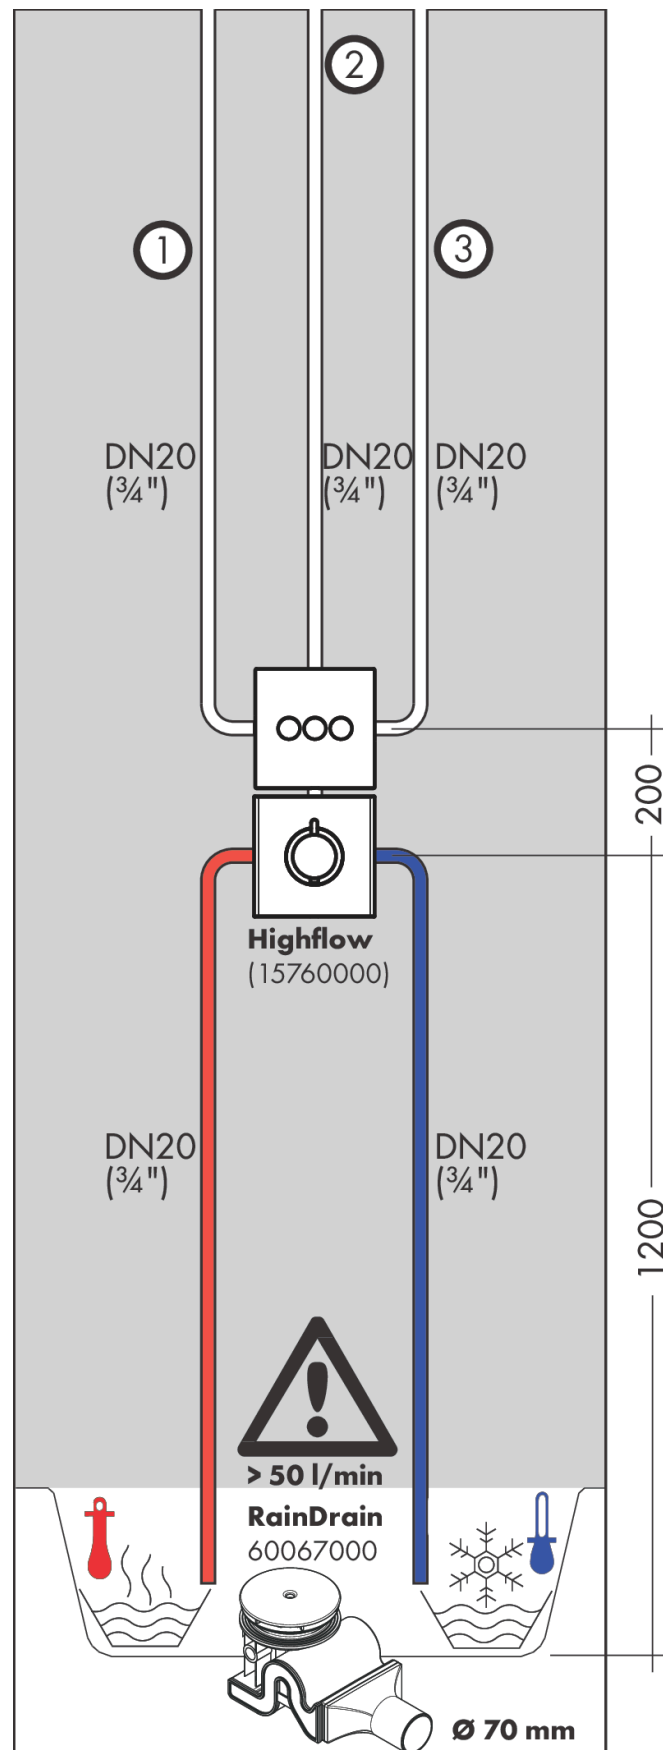

ShowerSelect
Ventil Unterputz für 3 Verbraucher

Oberfläche: **Brushed Bronze** Artikelnummer: **15764140**

Einbaubeispiel