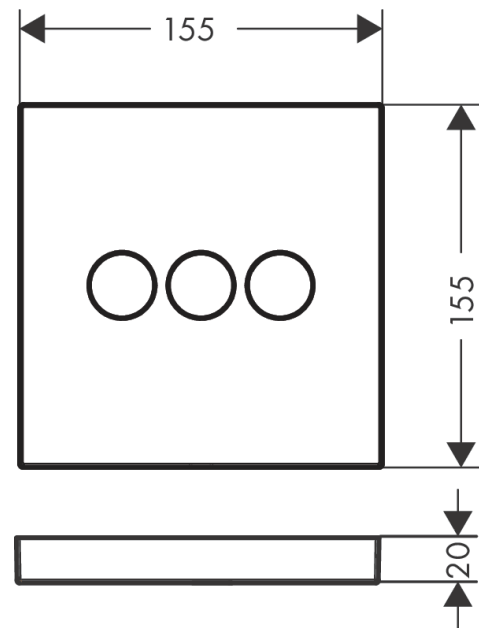

ShowerSelect

Ventil Unterputz für 3 Verbraucher

Oberfläche: **Brushed Bronze** Artikelnummer: **15764140**

Beschreibung

Merkmale

- 3 Verbraucher
- gleichzeitige Nutzung von mehreren Verbrauchern
- Start/ Stop Ventil zur Bedienung der Verbraucher
- maximale Durchflussmenge bei 3 bar: 30 l/min
- Durchflussmenge oberer Abgang: 26 l/min
- Durchflussmenge links und rechts: 29 l/min
- Durchflussmenge bei gleichzeitiger Nutzung aller Verbraucher: 30 l/min
- Anschlussart: Grundkörper
- Ventil wird geliefert mit Tasten Rain groß, Rain klein und Handbrause
- Geräuschgruppe: II
- Durchflussklasse: B
- PA-IX 28415/IIBBB

Technologie

Designpreise

reddot winner 2021

Produktabbildung

Maßzeichnung

**ShowerSelect
Ventil Unterputz für 3 Verbraucher**

Oberfläche: **Brushed Bronze** Artikelnummer: **15764140**

Durchflussdiagramm

ShowerSelect
Ventil Unterputz für 3 Verbraucher

Oberfläche: **Brushed Bronze** Artikelnummer: **15764140**

Einbaubeispiel

**ShowerSelect
Ventil Unterputz für 3 Verbraucher**

Oberfläche: **Brushed Bronze** Artikelnummer: **15764140**