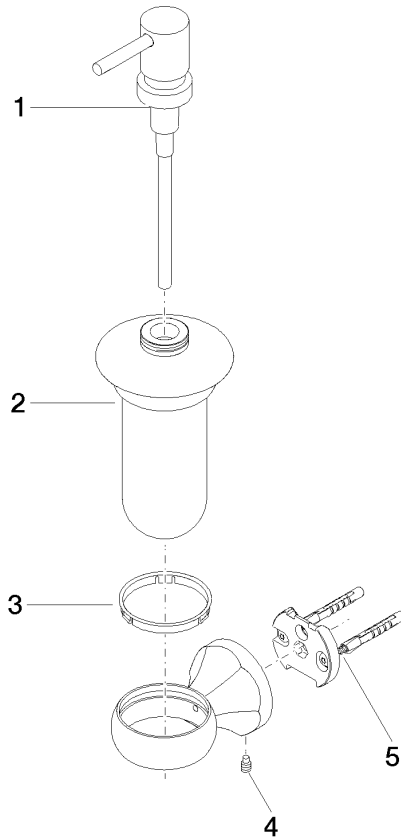

83 435 361

- Flasche aus Opalglas
- Breite 85 mm
- Höhe 200 mm
- 250 ml Flaschenvolumen
- Ausladung 121 mm

	Platin gebürstet	83 435 361-06
	Chrom	83 435 361-00
	Platin	83 435 361-08
	Messing (23kt Gold)	83 435 361-09
	Messing gebürstet (23kt Gold)	83 435 361-28
	Dark Platinum gebürstet	83 435 361-99

83 435 361

mm [inches]

83 435 361

Ersatzteile für die
anderen
Oberflächenvarianten
finden Sie hier:
Chrom

MADISON Spender Wandmodell - Platin gebürstet

MADISON

83 435 361

Ersatzteilstückliste

Nr.	Artikelnummer	Benennung	Verbaumenge	Lieferzeit
	90 10 10 535 01-06	Lotionspender - Platin gebürstet	5	10