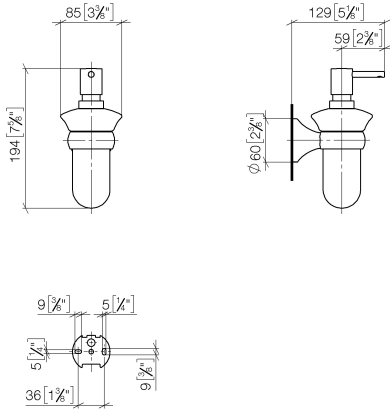

83 435 361

- Flasche aus Opalglas
- Breite 85 mm
- Höhe 200 mm
- 250 ml Flaschenvolumen
- Ausladung 121 mm

	Platin gebürstet	83 435 361-06
	Chrom	83 435 361-00
	Platin	83 435 361-08
	Messing (23kt Gold)	83 435 361-09
	Messing gebürstet (23kt Gold)	83 435 361-28
	Dark Platinum gebürstet	83 435 361-99

83 435 361

mm [inches]

83 435 361

Ersatzteile für die
anderen
Oberflächenvarianten
finden Sie hier:
Chrom

MADISON Spender Wandmodell - Platin gebürstet

MADISON

83 435 361

Ersatzteilstückliste

Nr.	Artikelnummer	Benennung	Verbaumenge	Lieferzeit
	90 10 10 535 01-06	Lotionspender - Platin gebürstet	5	10