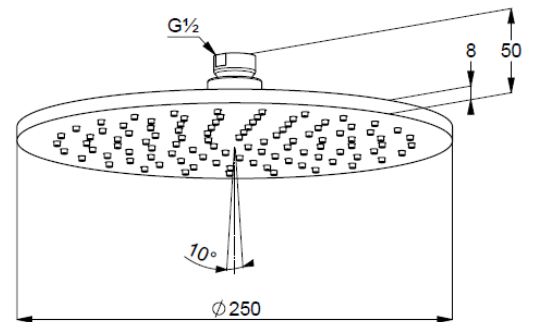

Technische Daten/ Technical Data

KLUDI A-QA
Kopfbrause 1 S
250mm
DN 15

Artikel- Nr.: 6432587-00

Oberfläche:
87 mattschwarz/chrom

Artikeltext
Hersteller KLUDI GmbH & Co. KG
Typ: KLUDI A-QA
Kopfbrause 1 S
250mm
Artikel- Nr.: 6432587-00

Kopfbrause 1 S
mit einer Strahlart
mit Kalkschnellreinigung
Durchflussmenge bei 3 bar 23 l/min.
Anschlussgewinde G1/2
mit Kugelgelenk
Ø 250mm
Siebdichtung

Produktabbildung/ Product picture

Maßzeichnung/ Dimensional drawing