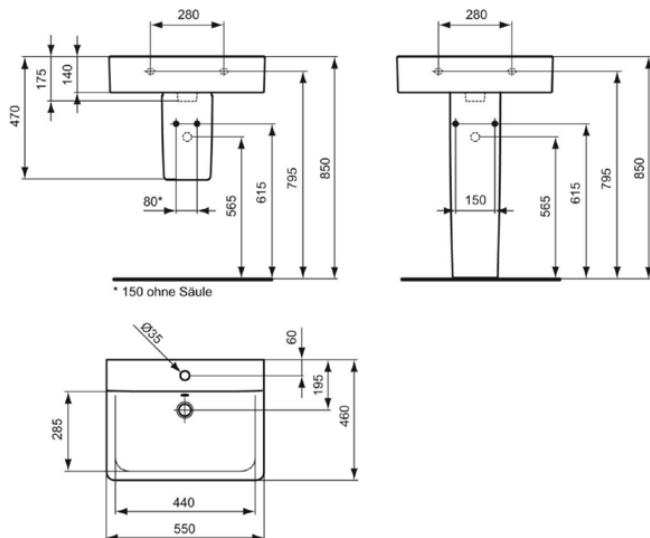

## E7139MA

CONNECT | Waschtisch 550x460x155 mm in weiß, 1 Hahnloch, mit Überlauf | IdealPlus

### Allgemeine Informationen

Produktkategorie:	Waschtische
Produktart:	Waschtisch
Marke:	Ideal Standard
Kollektion:	CONNECT
Designer:	Studio Levien
Colour:	MA - Weiß
Oberflächenveredelung:	glänzend
Maximale Höhe (mm):	155
Maximale Breite (mm):	550
Ausladung (mm):	460
Nettogewicht (kg):	17.30
EAN Code:	5017830399773

## E7139MA

CONNECT | Waschtisch 550x460x155 mm in weiß, 1 Hahnloch, mit Überlauf | IdealPlus

Montageart: wandhängend

Empfohlene Ausschittschablone: KK3410000