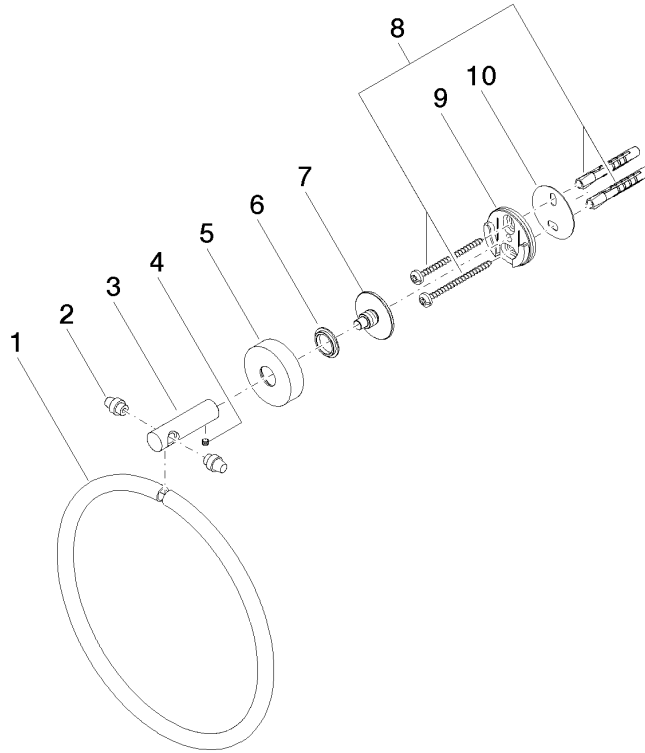

83 200 979

- Breite 185 mm
- Rosette Ø 40 mm
- Ausladung 55 mm

Passt zu: LISSÉ, META

	Schwarz matt	83 200 979-33
	Chrom	83 200 979-00
	Platin gebürstet	83 200 979-06
	Dark Chrome	83 200 979-19
	Light Gold	83 200 979-26
	Light Gold gebürstet	83 200 979-27
	Bronze gebürstet	83 200 979-42
	Champagne gebürstet (22kt Gold)	83 200 979-46
	Champagne (22kt Gold)	83 200 979-47
	Chrom gebürstet	83 200 979-93
	Dark Platinum gebürstet	83 200 979-99

83 200 979

mm [inches]

83 200 979

Produktversion ab 7/1/2023

Ersatzteile für die
anderen
Oberflächenvarianten
finden Sie hier:
Chrom

Handtuchring rund - Schwarz matt

LISSE

83 200 979

Ersatzteilstückliste

Produktversion ab 7/1/2023

Nr.	Artikelnummer	Benennung	Verbaumenge	Lieferzeit
	08 18 80 500-33	Halter 185 x 185 x 10 mm - Schwarz matt	11	30