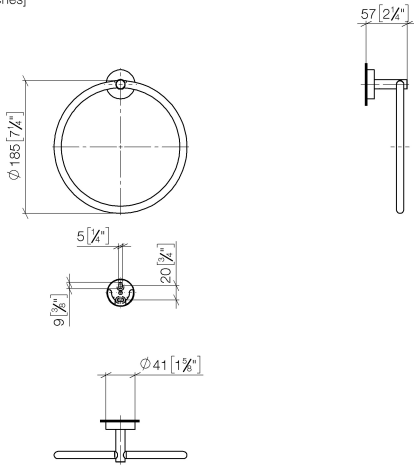

83 200 979

- Breite 185 mm
- Rosette Ø 40 mm
- Ausladung 55 mm

Passt zu: LISSÉ, META

	Schwarz matt	83 200 979-33
	Chrom	83 200 979-00
	Platin gebürstet	83 200 979-06
	Dark Chrome	83 200 979-19
	Light Gold	83 200 979-26
	Light Gold gebürstet	83 200 979-27
	Bronze gebürstet	83 200 979-42
	Champagne gebürstet (22kt Gold)	83 200 979-46
	Champagne (22kt Gold)	83 200 979-47
	Chrom gebürstet	83 200 979-93
	Dark Platinum gebürstet	83 200 979-99

83 200 979

mm [inches]

83 200 979

Produktversion ab 7/1/2023

Ersatzteile für die
anderen
Oberflächenvarianten
finden Sie hier:
Chrom

Handtuchring rund - Schwarz matt

LISSE

83 200 979

Ersatzteilstückliste

Produktversion ab 7/1/2023

Nr.	Artikelnummer	Benennung	Verbaumenge	Lieferzeit
	08 18 80 500-33	Halter 185 x 185 x 10 mm - Schwarz matt	11	30