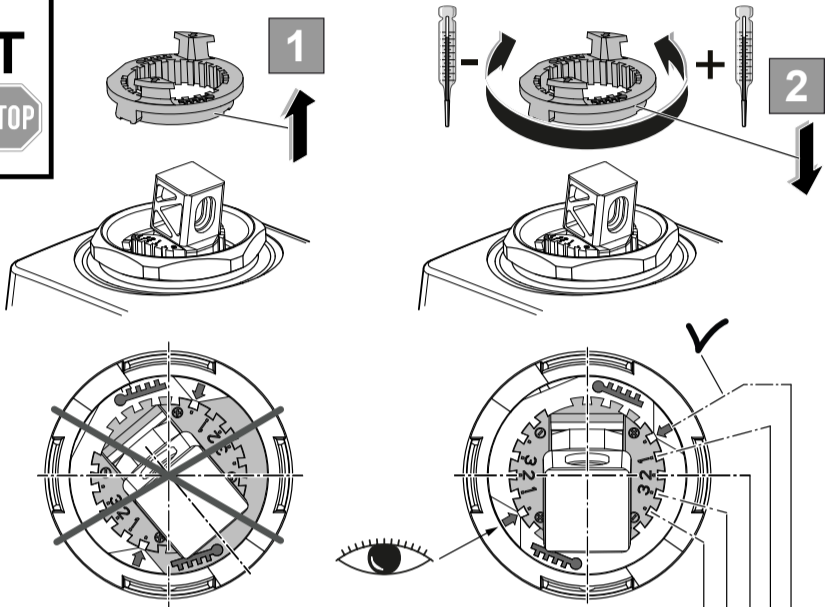

XX = AA, GN, ...

Pos.	Part No.
1	A 861 528 XX
2	A 861 420 XX
3	A 861 399 NU
5	B 961 383 XX
6	A 861 295 XX
7	A 964 520 NU
9	A 961 172 NU
10	B 961 119 XX
11	B 960 853 XX

P	50°C	15°C	4	3	2	1	0
			°C	°C	°C	°C	°C
0,3 MPa 3 bar	50°C	15°C	27	33	41	48	50
	65°C	15°C	33	42	53	63	65
	85°C	15°C	41	53	68	83	85

Ideal Standard

EDGE

A 7101 .. A 7103 .. A 7106 .. A 7108 ..
 A 7112 .. A 7114 ..

0923 / A 868 830 R1
 Made in Germany

A 7106 ..

A 7108 ..

A 7112 ..

A 7114 ..