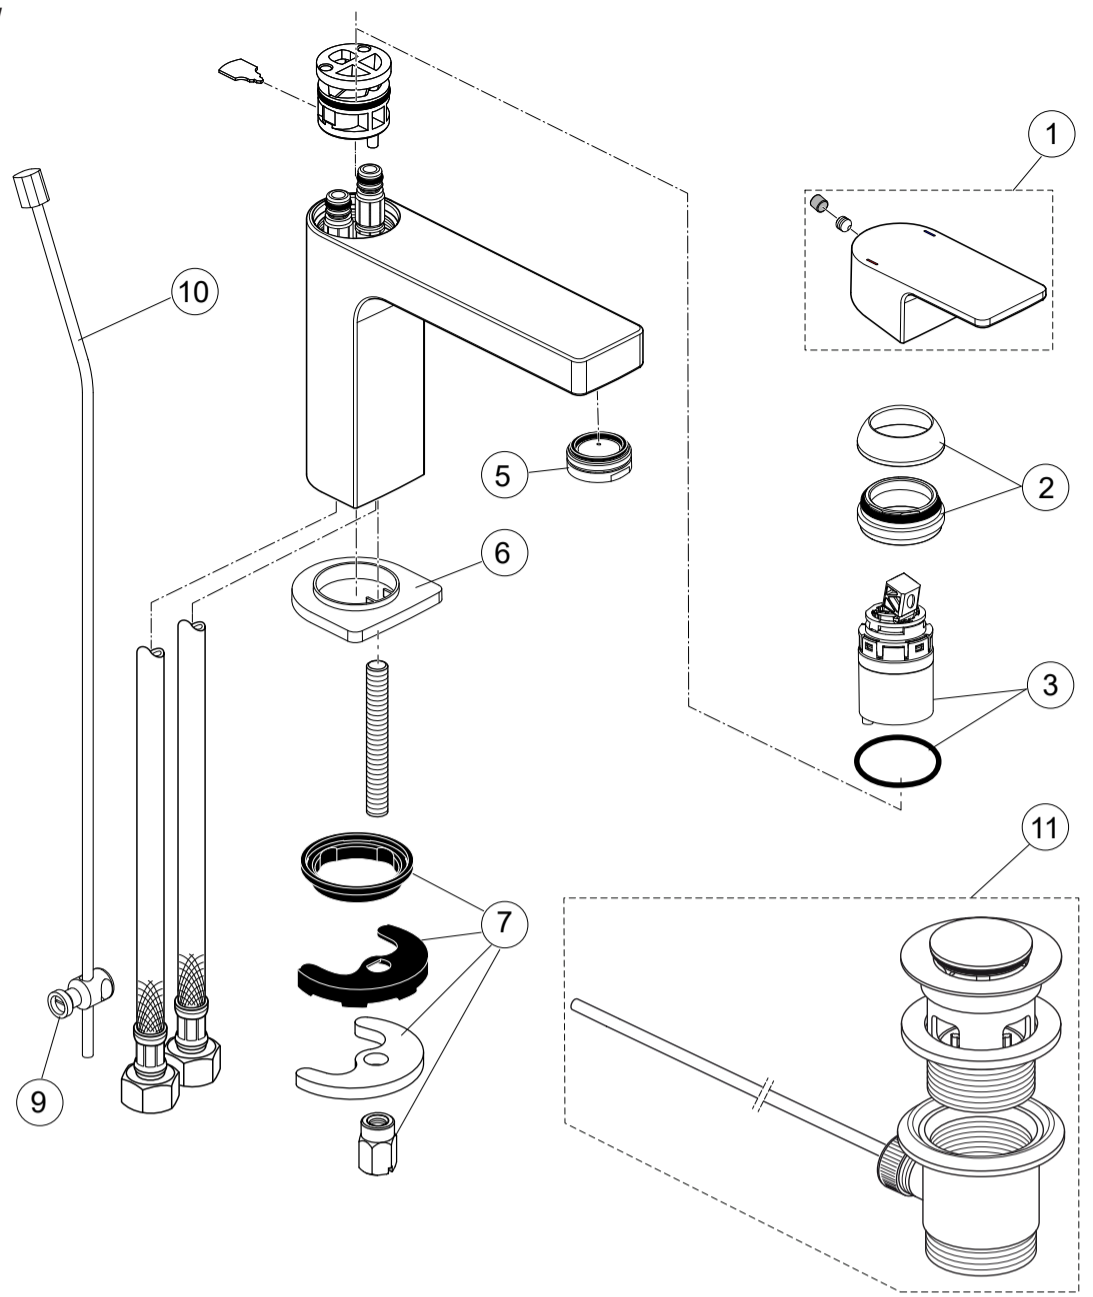

XX = AA, GN, ...

Pos.	Part No.
1	A 861 528 XX
2	A 861 420 XX
3	A 861 399 NU
5	B 961 383 XX
6	A 861 295 XX
7	A 964 520 NU
9	A 961 172 NU
10	B 961 119 XX
11	B 960 853 XX

P	50°C	15°C	4	3	2	1	0
			°C	°C	°C	°C	°C
0,3 MPa 3 bar	50°C	15°C	27	33	41	48	50
	65°C	15°C	33	42	53	63	65
	85°C	15°C	41	53	68	83	85

Ideal Standard

EDGE

A 7101 .. A 7103 .. A 7106 .. A 7108 ..
 A 7112 .. A 7114 ..

0923 / A 868 830 R1
 Made in Germany

A 7106 ..

A 7108 ..

A 7112 ..

A 7114 ..