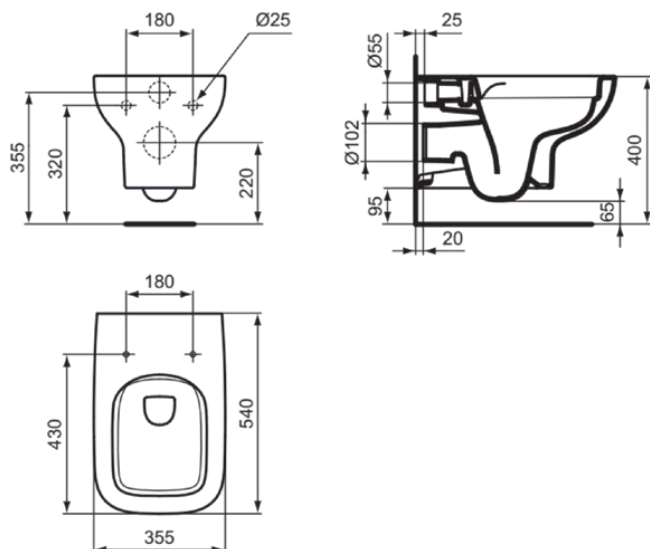

## T4523MA

I.LIFE A | Wand-WC 355x540x335 mm in weiß, CL1 Vollspülung 3.9 - 6 l/min, horizontaler Ablauf | CL1, Spülrandlose Spültechnologie RimLS+, IdealPlus

### Allgemeine Informationen

Produktkategorie:	Toiletten
Produktart:	Wand-WC
Marke:	Ideal Standard
Kollektion:	I.LIFE A
Designer:	Palomba Serafini Associati
Colour:	MA - Weiß
Oberflächenveredelung:	glänzend
Maximale Höhe (mm):	335
Maximale Breite (mm):	355
Ausladung (mm):	540
Befestigungsart:	Befestigungsschrauben
Nettogewicht (kg):	21.40
VVS:	613118060
EAN Code:	8014140486756