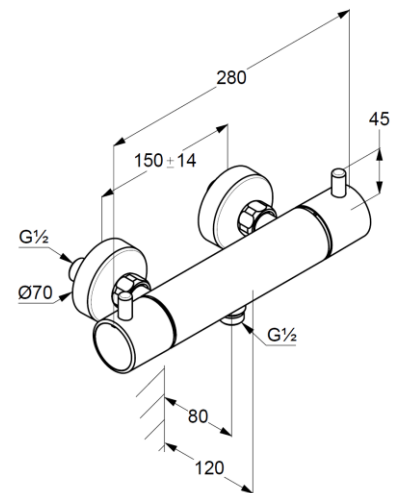

Hersteller KLUDI GmbH & Co. KG

Typ: KLUDI BOZZ

Thermostat-Brause-Armatur

Artikel- Nr.: 352033938

Thermostat-Brause-Armatur

Wandmontage

Temperaturwählgriff mit Heißwassersperre 40°C

inkl. optionalem Temperaturbegrenzer auf 43 °C

eigensicher gegen Rückfließen

Brauseabgang G $\frac{1}{2}$

Keramik Oberteil 180°

Durchflussmenge bei 3 bar 18 l/min.

S-Anschlüsse G $\frac{1}{2}$  x G $\frac{3}{4}$

mit vormontierten Schmutzfangsieben

### Produktabbildung/ Product picture

### Maßzeichnung/ Dimensional drawing