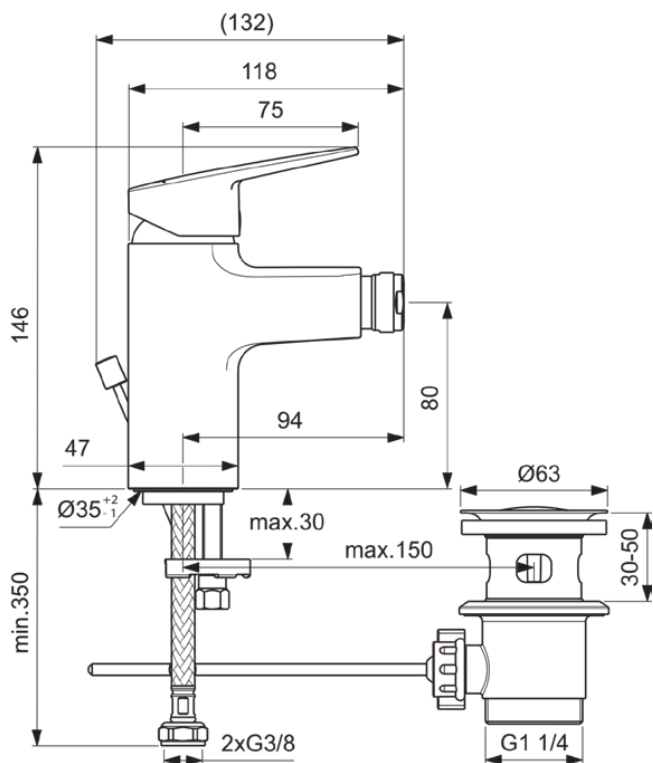

CERAPLAN

BD248XG

CERAPLAN | Bidet Armatur 47x132x146 mm, 94 mm vertikaler Abstand bis Mitte Auslauf in schwarz, 5 l/min (3 bar), mit Ablaufgarnitur | EasyFix, Click-Technologie, FirmaFlow, NF-zertifiziert

Bild & Zeichnung

Allgemeine Informationen

Produktkategorie:	Bidetarmaturen
Produktart:	Bidet Armatur
Marke:	Ideal Standard
Kollektion:	CERAPLAN
Designer:	Palomba Serafini Associati
Colour:	XG - Schwarz
Oberflächenveredelung:	Matt
Höhe (mm):	146
Breite (mm):	47
Ausladung (mm):	132
Befestigungsart:	EasyFix
Nettogewicht (kg):	1.54
EAN Code:	3800861116882

Produktstandards & Zertifikate

Normen:	EN 248 EN 817 DIN 4109-1
Name des NF-Zertifikates:	E00 CH2 A3 U3 - I
Name des ACS-Zertifikates:	21 ACC LY 068_223

Produktspezifikationen

Anzahl der Griffe:	1
Farbcode:	XG
Farbbeschreibung:	schwarz
Easy-Fix Technologie:	Ja
FirmaFlow Kartusche:	Ja
Griffposition:	Oben
Maximaler Durchfluss bei 3 bar (l/min):	5
Maximaler Durchfluss bei 3 bar (l/min) für alle Auslässe:	5
Durchfluss bei 3 bar (l) - Auslauf:	5
Betriebs-Höchstdruck (bar):	10
Betriebs-Mindestdruck (bar):	0.5
PVD Technologie:	Nein
Auslaufart:	Starr