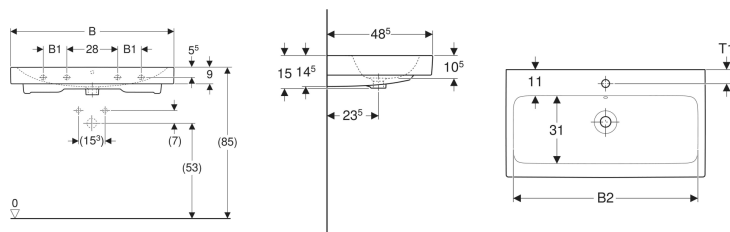

Geberit iCon Waschtisch

Beispielbild

Eigenschaften

- Unterbaufähig

Technische Daten

Werkstoff

Sanitärkeramik

Art.-Nr.	Farbe / Oberfläche	Hahnloch	Überlauf	B	B1	B2	Breite Unterschränk	H	T	T1	Befestigungspunkte	VE 1
124075000	weiß	mittig	sichtbar	75 cm	– cm	69 cm	74 cm	15 cm	48.5 cm	6 cm	2	1 St.

Zubehör

- Geberit Tauchrohrgeruchsverschluss für Waschbecken, Abgang horizontal
- Geberit Waschbeckenablauf Raumsparmodell, schmale Ausführung, mit Außenventilstopfen mit Hebelbetätigung
- Geberit Waschbeckenablauf Raumsparmodell, schmale Ausführung, mit freiem Auslauf und Ventilabdeckung
- Geberit Waschbeckenablauf Raumsparmodell, schmale Ausführung, mit Außenventilstopfen mit Druckbetätigung
- Geberit Drehbetätigung mit Kabelzug
- Geberit Tauchrohrsiphon für Waschbecken, Anschluss BSP, Abgang horizontal oder vertikal
- Befestigungsset für Geberit Waschtische