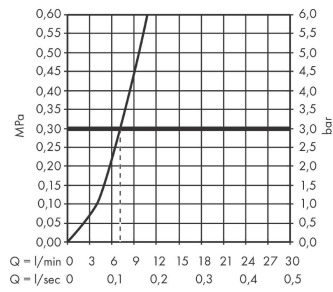

Talis M54

Einhebel-Küchenmischer 210, Ausziehauslauf, 1jet, sBox

Oberfläche: **Mattschwarz** Artikelnummer: **72803670**

Durchflussdiagramm

Talis M54
Einhebel-Küchenmischer 210, Ausziehauslauf, 1Jet, sBox
 Oberfläche: **Mattschwarz** Artikelnummer: **72803670**

Explosionszeichnung

Baujahr: >04/20

Talis M54

Einhebel-Küchenmischer 210, Ausziehauslauf, 1jet, sBox

Oberfläche: **Mattschwarz** Artikelnummer: **72803670**

Ersatzteilliste

Baujahr: >04/20

Pos.	Beschreibung	Artikelnummer	PG	VE
1	Auslauf kpl.	93739670	62	1
2	O-Ring 8x2	98112000	1	1
3	Schmutzfangsieb	98516000	2	1
4	Ausziehbrause	93747670	61	1
5	Rückflußverhinderer DW 10	96456000	3	1
6	Luftsprudler M24x1 (7 l/min)	95965000	8	1
7	Montageschlüssel	95158000	2	1
8	Anschlagring Set (60° / 110° / 150°)	94911000	5	1
9	Gleitring-Set	98365000	3	1
10	O-Ring 19x2	98426000	1	1
11	O-Ring 20x1,5	98197000	1	1
12	Griff	93736670	59	1
13	Madenschraube M5x5	98446000	1	1
14	Griffstopfen	93735610	3	1
15	Kappe	93737670	59	1
16	Mutter	93738000	10	1
17	O-Ring 29x2	98391000	1	1
18	O-Ring 30x1,5	98433000	1	1
19	Kartusche kpl.	93740000	13	1
20	O-Ring 36x3	98052000	1	1
21	Befestigungsteil	97523000	2	1
22	Schaftbefestigung kpl. (Ø 34)	95049000	5	1
23	Gleitring	97548000	1	1
24	Schlauch	93754000	14	1
25	Anschlussschlauch 900 mm M8x0,75 G3/8	93746000	9	1
26	O-Ring 6,6x1,6	93019000	1	1
27	Anschlussschlauch 450 mm M8x0,75 G3/8	97206000	8	1
28	O-Ring 7x1,5	98422000	1	1
29	Quetschverschraubung	96099000	3	1
30	Verlängerung	43333000	98	1