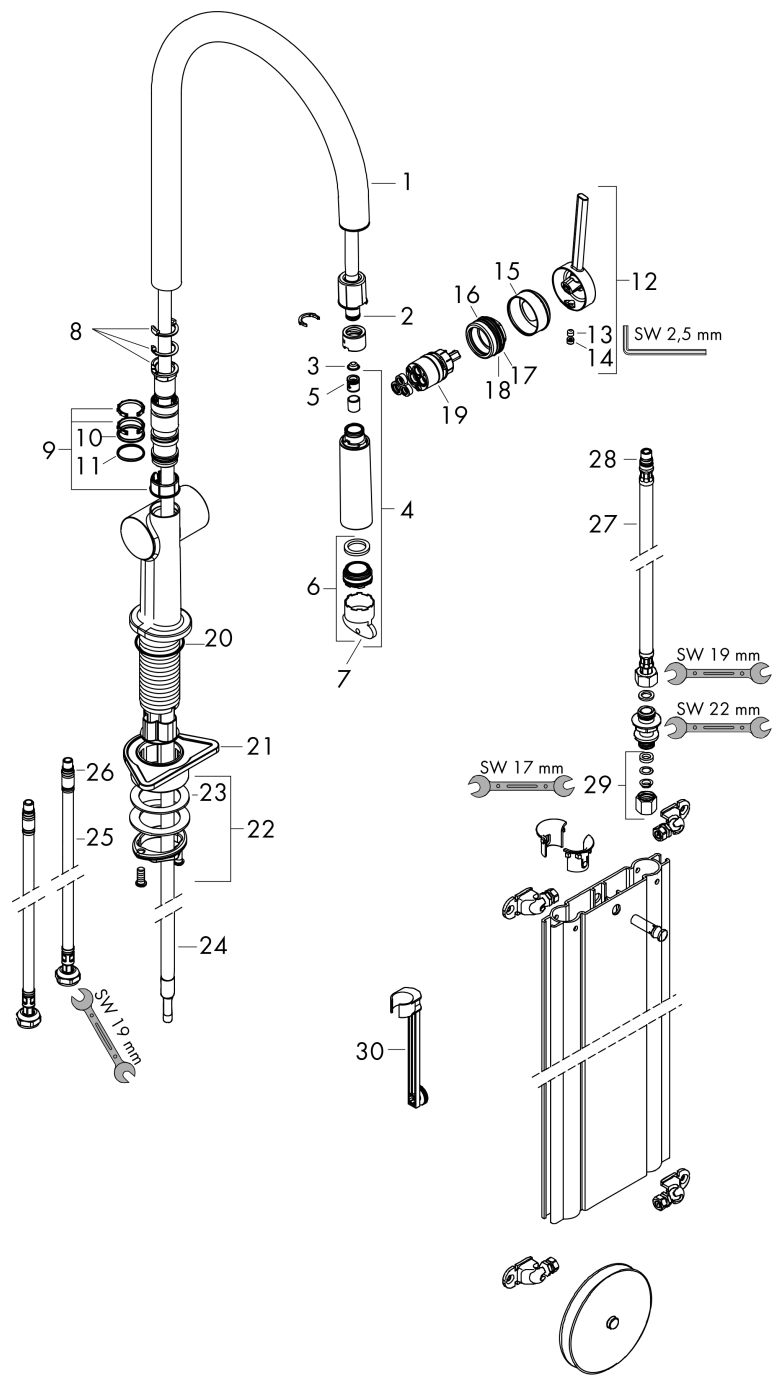

Talis M54

Einhebel-Küchenmischer 210, Ausziehauslauf, 1jet, sBox

Oberfläche: **Mattschwarz** Artikelnummer: **72803670**

Durchflussdiagramm

Talis M54
Einhebel-Küchenmischer 210, Ausziehauslauf, 1Jet, sBox
 Oberfläche: **Mattschwarz** Artikelnummer: **72803670**

Explosionszeichnung

Baujahr: >04/20

Talis M54

Einhebel-Küchenmischer 210, Ausziehauslauf, 1jet, sBox

Oberfläche: **Mattschwarz** Artikelnummer: **72803670**

Ersatzteilliste

Baujahr: >04/20

Pos.	Beschreibung	Artikelnummer	PG	VE
1	Auslauf kpl.	93739670	62	1
2	O-Ring 8x2	98112000	1	1
3	Schmutzfangsieb	98516000	2	1
4	Ausziehbrause	93747670	61	1
5	Rückflußverhinderer DW 10	96456000	3	1
6	Luftsprudler M24x1 (7 l/min)	95965000	8	1
7	Montageschlüssel	95158000	2	1
8	Anschlagring Set (60° / 110° / 150°)	94911000	5	1
9	Gleitring-Set	98365000	3	1
10	O-Ring 19x2	98426000	1	1
11	O-Ring 20x1,5	98197000	1	1
12	Griff	93736670	59	1
13	Madenschraube M5x5	98446000	1	1
14	Griffstopfen	93735610	3	1
15	Kappe	93737670	59	1
16	Mutter	93738000	10	1
17	O-Ring 29x2	98391000	1	1
18	O-Ring 30x1,5	98433000	1	1
19	Kartusche kpl.	93740000	13	1
20	O-Ring 36x3	98052000	1	1
21	Befestigungsteil	97523000	2	1
22	Schaftbefestigung kpl. (Ø 34)	95049000	5	1
23	Gleitring	97548000	1	1
24	Schlauch	93754000	14	1
25	Anschlussschlauch 900 mm M8x0,75 G3/8	93746000	9	1
26	O-Ring 6,6x1,6	93019000	1	1
27	Anschlussschlauch 450 mm M8x0,75 G3/8	97206000	8	1
28	O-Ring 7x1,5	98422000	1	1
29	Quetschverschraubung	96099000	3	1
30	Verlängerung	43333000	98	1