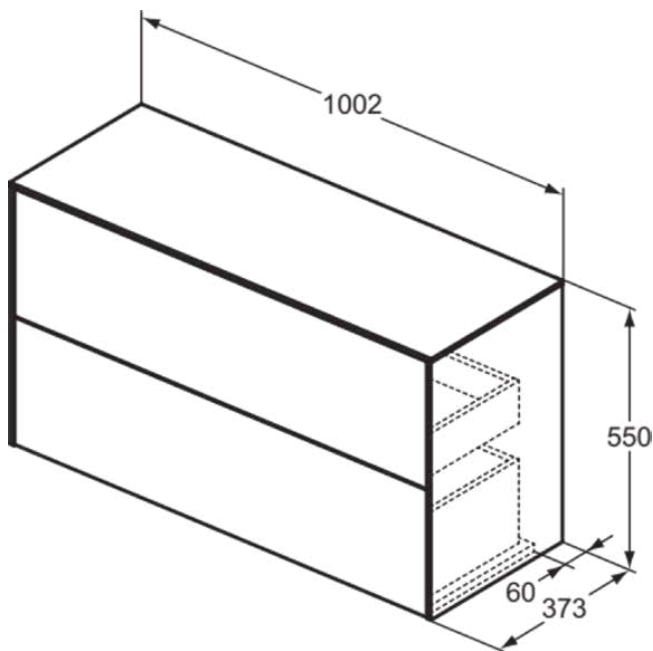

CONCA

T4329Y4

CONCA | Waschtisch-Unterschrank 1002x373x550 mm in eiche geflammt furnier, 2 Schubladen | Vollauszug, Push-to-open, SoftClosing, Vormontiert, Nachhaltig gewonnenes Holz, Echtholz furnier

Bild & Zeichnung

Allgemeine Informationen

Produktkategorie:	Möbel
Produktart:	Waschtisch-Unterschrank
Marke:	Ideal Standard
Kollektion:	CONCA
Designer:	Palomba Serafini Associati
Colour:	Y4 - Eiche Geflammt Furnier
Oberflächenveredelung:	Matt
Höhe (mm):	550
Breite (mm):	1002
Ausladung (mm):	373
Befestigungsart:	Befestigungsset
Nettogewicht (kg):	39.40
EAN Code:	8014140464488

CONCA

T4329Y4

CONCA | Waschtisch-Unterschrank 1002x373x550 mm in eiche geflammt furnier, 2 Schubladen | Vollauszug, Push-to-open, SoftClosing, Vormontiert, Nachhaltig gewonnenes Holz, Echtholz furnier

Produktspezifikationen