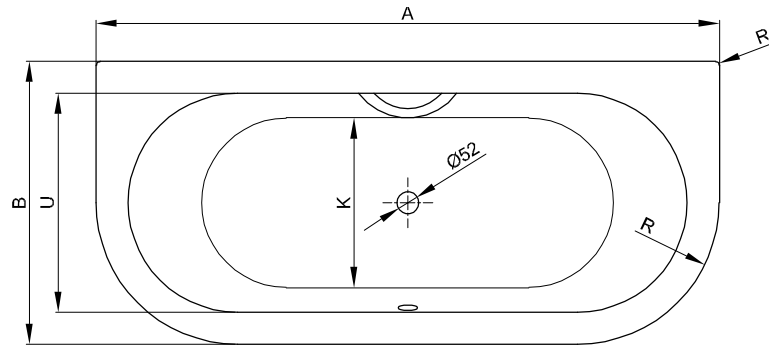

BetteStarlet I

Information

Für die fachgerechte Montage empfehlen wir den Einsatz des Original-Wannenfuß B23-1500.

Lieferumfang

Inklusive schallreduzierender Antidröhn-Matten.

Abmessung

Bestell-Nr.	Maße in mm	A	B	D	F	G	H	I	K	R	T	U	Nutzinhalt*
8300	1650 × 750 × 420	1650	750	1440	505	640	505	1170	455	375	425	540	92 Liter
8310	1750 × 800 × 420	1750	800	1540	510	730	510	1270	505	400	480	590	122 Liter
8320	1850 × 850 × 420	1850	850	1640	550	750	550	1370	555	425	485	640	155 Liter

*Nutzinhalt: Wasserinhalt abzüglich 70 Liter Verdrängung.