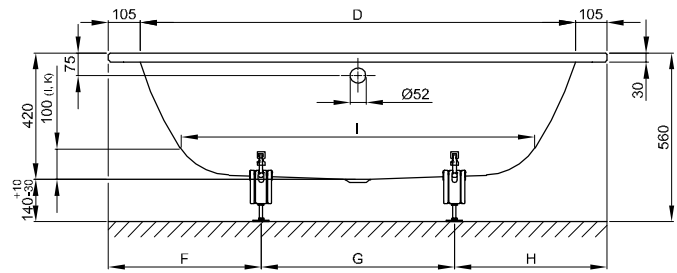

BetteStarlet I

Information

Für die fachgerechte Montage empfehlen wir den Einsatz des Original-Wannenfuß B23-1500.

Lieferumfang

Inklusive schallreduzierender Antidröhn-Matten.

Abmessung

Bestell-Nr.	Maße in mm	A	B	D	F	G	H	I	K	R	T	U	Nutzinhalt*
8300	1650 × 750 × 420	1650	750	1440	505	640	505	1170	455	375	425	540	92 Liter
8310	1750 × 800 × 420	1750	800	1540	510	730	510	1270	505	400	480	590	122 Liter
8320	1850 × 850 × 420	1850	850	1640	550	750	550	1370	555	425	485	640	155 Liter

*Nutzinhalt: Wasserinhalt abzüglich 70 Liter Verdrängung.