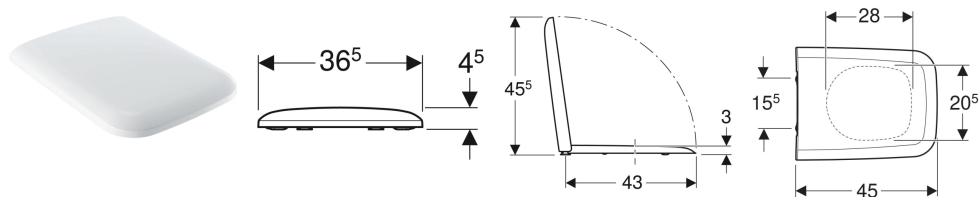

Geberit iCon Square WC-Sitz

Beispielbild

Eigenschaften

- WC-Deckel überlappend

Technische Daten

Werkstoff	Duroplast
Befestigungsabstand	15.5 cm

Art.-Nr.	Farbe / Oberfläche	Quick-Release-Scharniere	Absenkautomatik	Befestigung	Scharnierwerkstoff	VE1
571910000	weiß / glänzend	nein	ja	von oben	Messing verchromt	1 St.