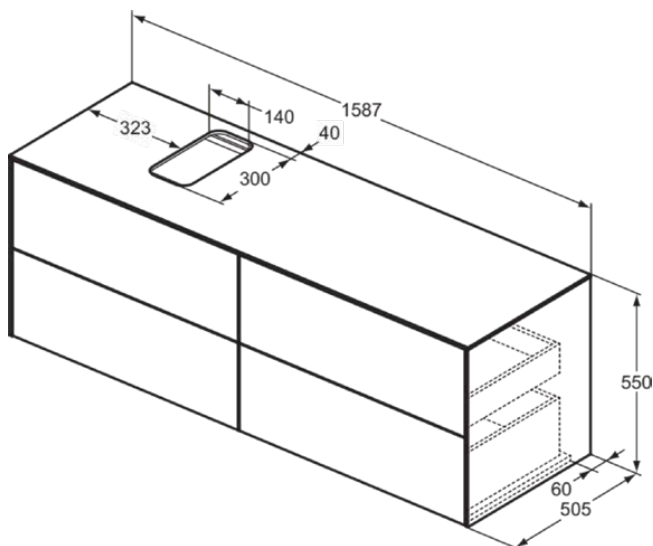

CONCA

T3989Y3

CONCA | Waschtisch-Unterschrank 1587x505x550 mm in sunset matt lackiert, 2 Schubladen | Vollauszug, Push-to-open, SoftClosing, Vormontiert, Nachhaltig gewonnenes Holz, Echtholz furnier

Bild & Zeichnung

Allgemeine Informationen

Produktkategorie:	Möbel
Produktart:	Waschtisch-Unterschrank
Marke:	Ideal Standard
Kollektion:	CONCA
Designer:	Palomba Serafini Associati
Colour:	Y3 - Sunset Matt Lackiert
Oberflächenveredelung:	Matt
Höhe (mm):	550
Breite (mm):	1587
Ausladung (mm):	505
Befestigungsart:	Befestigungsset
Nettogewicht (kg):	85.00
EAN Code:	8014140462514

CONCA

T3989Y3

CONCA | Waschtisch-Unterschrank 1587x505x550 mm in sunset matt lackiert, 2 Schubladen | Vollauszug, Push-to-open, SoftClosing, Vormontiert, Nachhaltig gewonnenes Holz, Echtholz furnier

Produktspezifikationen