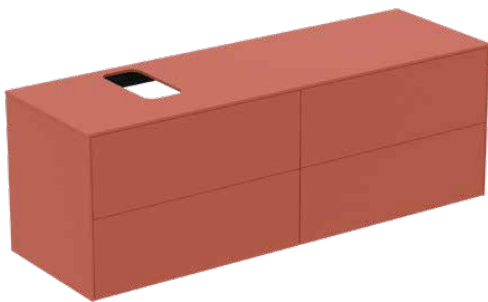

CONCA

T3989Y3

CONCA | Waschtisch-Unterschrank 1587x505x550 mm in sunset matt lackiert, 2 Schubladen | Vollauszug, Push-to-open, SoftClosing, Vormontiert, Nachhaltig gewonnenes Holz, Echtholz furnier

Bild & Zeichnung

Allgemeine Informationen

Produktkategorie:	Möbel
Produktart:	Waschtisch-Unterschrank
Marke:	Ideal Standard
Kollektion:	CONCA
Designer:	Palomba Serafini Associati
Colour:	Y3 - Sunset Matt Lackiert
Oberflächenveredelung:	Matt
Höhe (mm):	550
Breite (mm):	1587
Ausladung (mm):	505
Befestigungsart:	Befestigungsset
Nettogewicht (kg):	85.00
EAN Code:	8014140462514

Features

	Vollauszug		Push-to-open
	SoftClosing		Vormontiert
	Nachhaltig gewonnenes Holz		Echtholz furnier

Downloads

- [Installation Guide](#)
- [Spare Parts List](#)

Produktspezifikationen

Einzugsmechanismus:	Softclosing
Farbcode:	Y3
Farbbeschreibung:	sunset matt lackiert
Eckmodell:	Nein
Vollauszug:	Yes
Griff(e):	Grifflos
Einstellbare Montagefüße:	Nein
Position des Ausschnitts:	Auftragsbezogen
Material:	Holz
Materialspezifikation (Korpus):	Hochverdichtete 3-Schicht Spanplatte
Materialspezifikation Waschtischplatte:	MDF lackiert
Anzahl der Türen (gesamt):	0
Anzahl der Türen (links öffnend):	0
Anzahl der Türen (rechts öffnend):	0
Anzahl der Auszüge (gesamt):	2

CONCA

T3989Y3

CONCA | Waschtisch-Unterschrank 1587x505x550 mm in sunset matt lackiert, 2 Schubladen | Vollauszug, Push-to-open, SoftClosing, Vormontiert, Nachhaltig gewonnenes Holz, Echtholz furnier

Produktspezifikationen