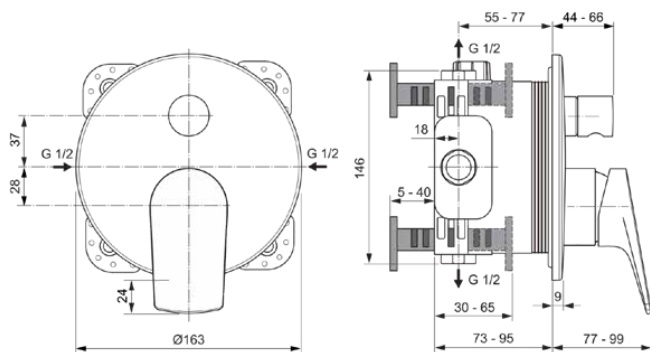

LDV

A7637GN

LDV | Badearmatur UP Bausatz 2 163x77x187 mm in silver storm, Kit 1 required (A1000NU), 23.0 l/min (3 bar) | Click-Technologie, PVD Technologie

Bild & Zeichnung

Allgemeine Informationen

Produktkategorie:	Badearmaturen
Produktart:	Badearmatur UP Bausatz 2
Marke:	Ideal Standard
Kollektion:	LDV
Designer:	Palomba Serafini Associati
Colour:	GN - Silver Storm
Oberflächenveredelung:	satın
Höhe (mm):	187
Breite (mm):	163
Ausladung (mm):	77 - 99
Befestigungsart:	Kit 1 benötigt
Empfohlenes Unterputz-Kit:	A1000NU
Nettogewicht (kg):	1.42
EAN Code:	4015413357388

Anzahl der Rosette(n):	1
Anzahl der Griffe:	1
Farbcode:	GN
Farbbeschreibung:	silver storm
Cool Body Technologie:	Nein
Absperrbare S-Anschlüsse:	Nein
DVGW-Eigensicher:	Nein
Einstellbar Spülzeit:	Nein
Griffposition:	Vorderseite
Material:	Metall
Material der Rosette(n):	Metall
Material des Griffs:	Metall
Materialspezifikation:	Messing
Maximaler Durchfluss bei 3 bar (l/min):	23.0
Maximaler Durchfluss bei 3 bar (l/min) für alle Auslässe:	23/23
Durchfluss bei 3 bar (l) - Handbrause:	23

LDV

A7637GN

LDV | Badearmatur UP Bausatz 2 163x77x187 mm in silver storm, Kit 1 required (A1000NU), 23.0 l/min (3 bar) | Click-Technologie, PVD Technologie

Produktspezifikationen

Durchfluss bei 3 bar (l) - Auslauf:	23
Betriebs-Höchstdruck (bar):	10
Betriebs-Mindestdruck (bar):	0.5
Geräuschgedämpfte S-Anschlüsse:	Nein
PVD Technologie:	Ja
Form der Rosette(n):	Rund
Oberflächenschutz:	PVD
Oberflächenveredelung:	satin
Temperaturbegrenzer:	Ja
Thermische Desinfektion durchführbar:	Nein
Griffart:	Betätigungshebel
Art der Temperaturkontrolle:	Manuelle Betätigung
Mit S-Anschlüssen:	Nein
Mit Rückschlagventil:	Ja
Mit Umstelleinheit:	Ja
Mit Rosette(n):	Ja
Mit Griff(en):	Ja
Mit Handbrause-Set:	Nein
Mit Kopfbrause:	Nein
Mit Brausekombination:	Nein
Befestigungsart:	Kit 1 benötigt
Montageart:	Wandeinbau