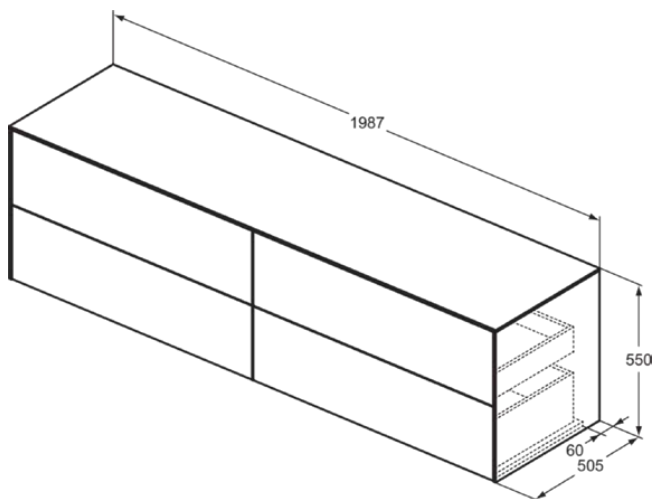

CONCA

T4326Y2

CONCA | Waschtisch-Unterschrank 1987x505x550 mm in anthrazit matt lackiert, 4 Schubladen | Vollauszug, Push-to-open, SoftClosing, Vormontiert, Nachhaltig gewonnenes Holz, Echtholz furnier

Bild & Zeichnung

Allgemeine Informationen

Produktkategorie:	Möbel
Produktart:	Waschtisch-Unterschrank
Marke:	Ideal Standard
Kollektion:	CONCA
Designer:	Palomba Serafini Associati
Colour:	Y2 - Anthrazit Matt Lackiert
Oberflächenveredelung:	Matt
Höhe (mm):	550
Breite (mm):	1987
Ausladung (mm):	505
Befestigungsart:	Befestigungsset
Nettogewicht (kg):	97.50
EAN Code:	8014140464280