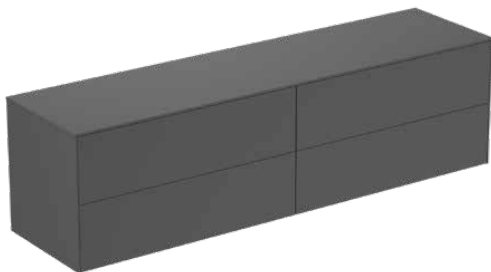

CONCA

T4326Y2

CONCA | Waschtisch-Unterschrank 1987x505x550 mm in anthrazit matt lackiert, 4 Schubladen | Vollauszug, Push-to-open, SoftClosing, Vormontiert, Nachhaltig gewonnenes Holz, Echtholz furnier

Bild & Zeichnung

Allgemeine Informationen

Produktkategorie:	Möbel
Produktart:	Waschtisch-Unterschrank
Marke:	Ideal Standard
Kollektion:	CONCA
Designer:	Palomba Serafini Associati
Colour:	Y2 - Anthrazit Matt Lackiert
Oberflächenveredelung:	Matt
Höhe (mm):	550
Breite (mm):	1987
Ausladung (mm):	505
Befestigungsart:	Befestigungsset
Nettogewicht (kg):	97.50
EAN Code:	8014140464280

Features

	Vollauszug		Push-to-open
	SoftClosing		Vormontiert
	Nachhaltig gewonnenes Holz		Echtholz furnier

Downloads

- [Installation Guide](#)
- [Spare Parts List](#)

Produktspezifikationen

Einzugsmechanismus:	Softclosing
Farbcode:	Y2
Farbbeschreibung:	anthrazit matt lackiert
Eckmodell:	Nein
Vollauszug:	Yes
Griff(e):	Grifflos
Einstellbare Montagefüße:	Nein
Material:	Holz
Materialspezifikation (Korpus):	Hochverdichtete 3-Schicht Spanplatte
Materialspezifikation Waschtischplatte:	MDF lackiert
Anzahl der Türen (gesamt):	0
Anzahl der Türen (links öffnend):	0
Anzahl der Türen (rechts öffnend):	0
Anzahl der Auszüge (gesamt):	4
Anzahl der externen Auszüge:	4

CONCA

T4326Y2

CONCA | Waschtisch-Unterschrank 1987x505x550 mm in anthrazit matt lackiert, 4 Schubladen | Vollauszug, Push-to-open, SoftClosing, Vormontiert, Nachhaltig gewonnenes Holz, Echtholz furnier

Produktspezifikationen