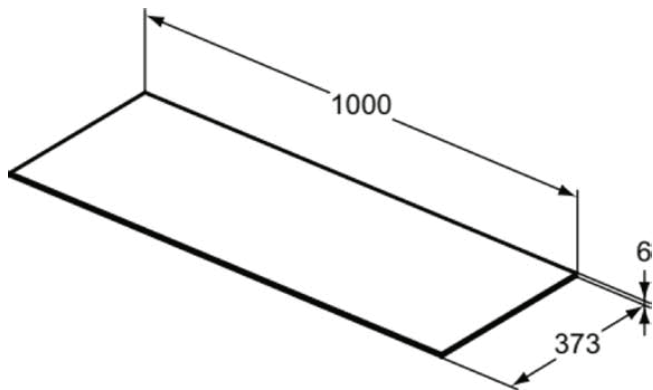

CONCA

T4346DH

CONCA | Waschtischplatte 1000x373x6 mm in marmor calacatta

Bild & Zeichnung

Allgemeine Informationen

Produktkategorie:	Möbel
Produktart:	Waschtischplatte
Marke:	Ideal Standard
Kollektion:	CONCA
Designer:	Palomba Serafini Associati
Colour:	DH - Marmor Calacatta
Oberflächenveredelung:	glänzend
Maximale Höhe (mm):	6
Maximale Breite (mm):	1000
Ausladung (mm):	373
Nettogewicht (kg):	5.50
EAN Code:	8014140465393

Produktspezifikationen

Farbcode:	DH
Farbbeschreibung:	marmor calacatta
Eckmodell:	Nein
Einstellbare Montagefüße:	Nein
Material:	Keramik
PVD Technologie:	Nein
Wechselbarer Türanschlag:	Nein
Oberflächenveredelung:	glänzend
Mit Ausschnitt:	Nein
Mit Innenbeleuchtung:	Nein
Mit Montagefüße:	Nein
Mit Steckdose:	Nein
Mit Waschtischplatte:	Ja