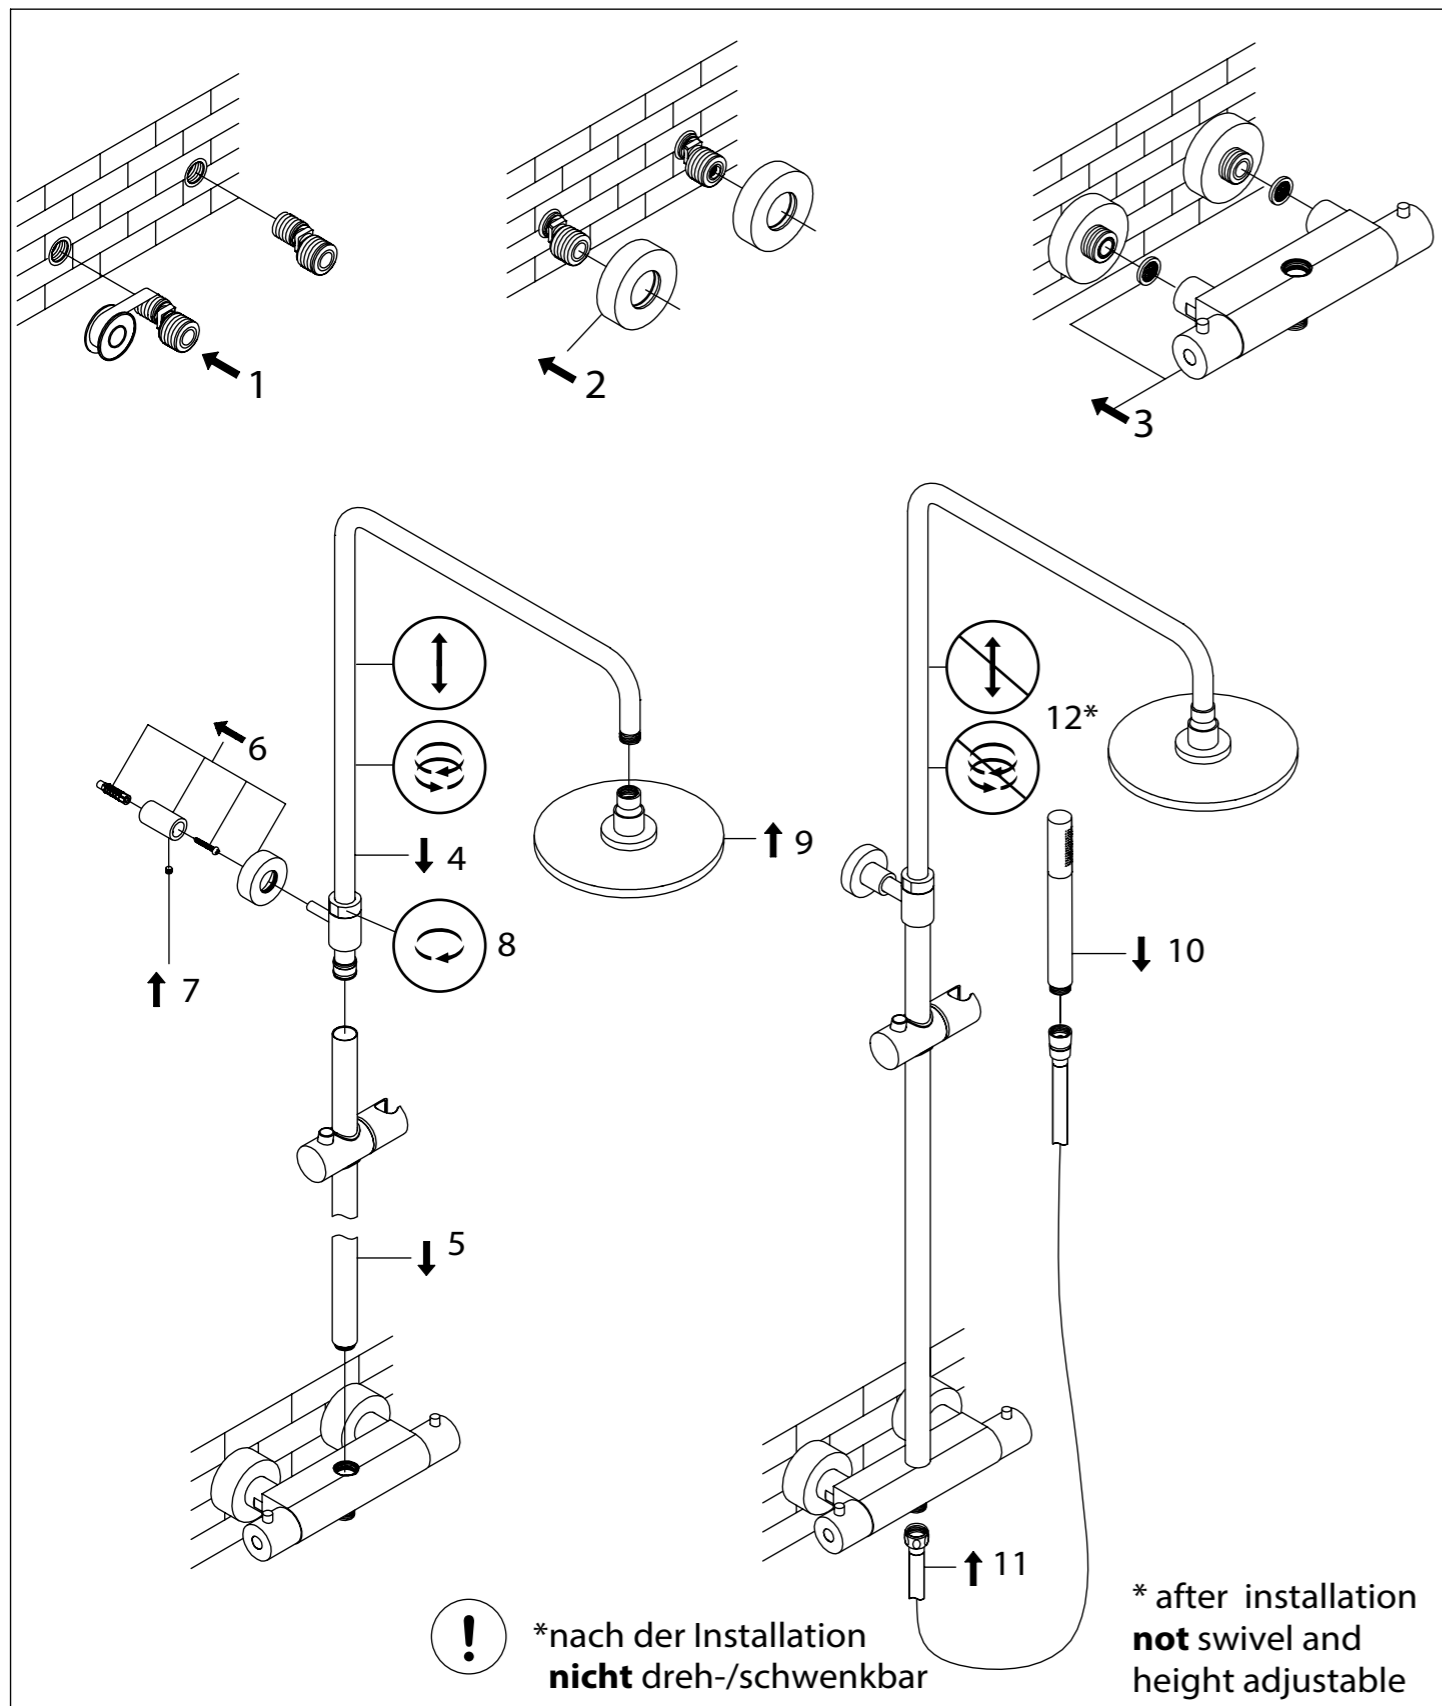

STEINBERG

Brauseset

Shower set

Art.Nr. 100 2721

Installation / Installation

Technische Zeichnung / technical drawing